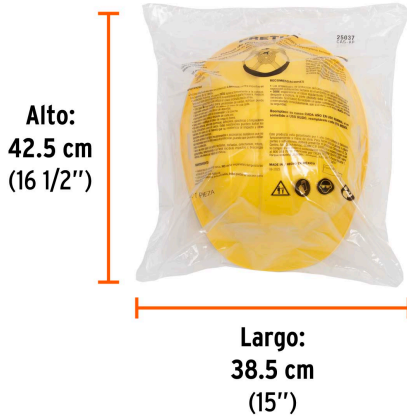

PRETUL

CÓDIGO: 25037 CLAVE: CAS-AP

Casco de seguridad, ajuste de intervalos, amarillo, PRETUL

- Fabricado en polietileno de alta densidad
- Clase G: Resiste una tensión eléctrica de hasta 2,200 V
- Tipo 1: Protege contra impacto de objetos en caída
- Tipo cachucha
- Diseño cómodo y ligero
- Visera corta que permite tener buena visibilidad hacia arriba
- Suspensión de nylon tejido con 4 puntos de sujeción
- Almohadilla en la parte frontal, trasera y superior
- Ranuras laterales para protectores de oídos y barboquejos

**Certificaciones y garantías**

- Cumple la norma: NOM-115-STPS

**Especificaciones**

Color	Amarillo
Empaque individual	Granel
Inner	4
Pallet	128

País de origen**Fabricado en México bajo las estrictas especificaciones de GRUPO TRUPER**

Imágenes complementarias

EMPAQUE INDIVIDUAL

Peso: 0.34 kg (0.8 lb)

EMPAQUE INNER

Contiene: 4 piezas

Peso: 1.78 kg (3.9 lb)

Imágenes complementarias