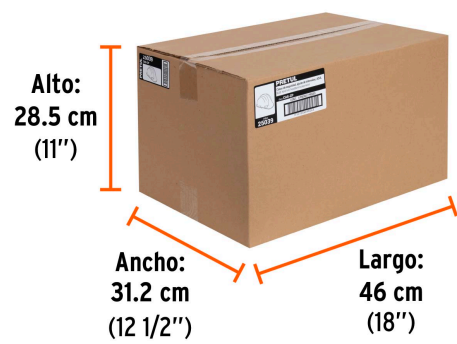

Imágenes complementarias

EMPAQUE INDIVIDUAL

Peso: 0.33 kg (0.7 lb)

EMPAQUE INNER

Contiene: 4 piezas

Peso: 1.8 kg (4 lb)

Imágenes complementarias