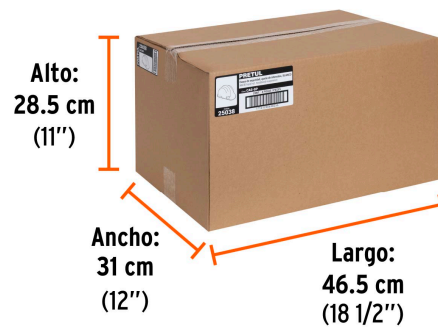

## Imágenes complementarias

**EMPAQUE INDIVIDUAL**

Peso: 0.34 kg (0.8 lb)

**EMPAQUE INNER**

Contiene: 4 piezas

Peso: 1.8 kg (4 lb)