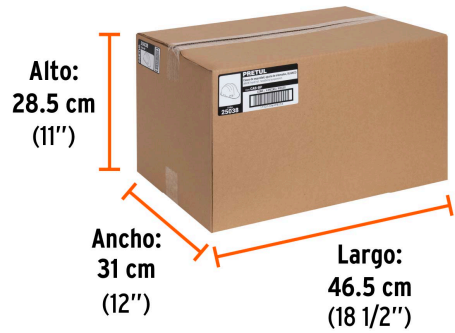

PRETUL

CÓDIGO: 25038 CLAVE: CAS-BP

Casco de seguridad, ajuste de intervalos, blanco, PRETUL

- Fabricado en polietileno de alta densidad
- Clase G: Resiste una tensión eléctrica de hasta 2,200 V
- Tipo 1: Protege contra impacto de objetos en caída
- Tipo cachucha
- Diseño cómodo y ligero
- Visera corta que permite tener buena visibilidad hacia arriba
- Suspensión de nylon tejido con 4 puntos de sujeción
- Almohadilla en la parte frontal, trasera y superior
- Ranuras laterales para protectores de oídos y barboquejos

**Certificaciones y garantías**

- Cumple la norma: NOM-115-STPS

**Especificaciones**

Color	Blanco
Empaque individual	Granel
Inner	4
Pallet	128

País de origen**Fabricado en México bajo las estrictas especificaciones de GRUPO TRUPER**

Imágenes complementarias

EMPAQUE INDIVIDUAL

EMPAQUE INNER

Peso: 0.34 kg (0.8 lb)

Contiene: 4 piezas

Peso: 1.8 kg (4 lb)