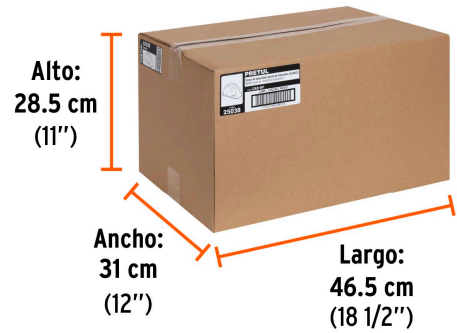

PRETUL

CÓDIGO: 25038 CLAVE: CAS-BP

Casco de seguridad, ajuste de intervalos, blanco, PRETUL

- Fabricado en polietileno de alta densidad
- Clase G: Resiste una tensión eléctrica de hasta 2,200 V
- Tipo 1: Protege contra impacto de objetos en caída
- Tipo cachucha
- Diseño cómodo y ligero
- Visera corta que permite tener buena visibilidad hacia arriba
- Suspensión de nylon tejido con 4 puntos de sujeción
- Almohadilla en la parte frontal, trasera y superior
- Ranuras laterales para protectores de oídos y barboquejos

**Certificaciones y garantías**

- Cumple la norma: NOM-115-STPS

**Especificaciones**

Color	Blanco
Empaque individual	Granel
Inner	4
Pallet	128

País de origen**Fabricado en México bajo las estrictas especificaciones de GRUPO TRUPER**

Imágenes complementarias

EMPAQUE INDIVIDUAL

EMPAQUE INNER

Peso: 0.34 kg (0.8 lb)

Contiene: 4 piezas

Peso: 1.8 kg (4 lb)

Imágenes complementarias