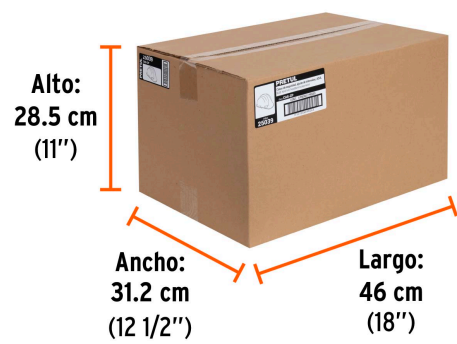

Imágenes complementarias

EMPAQUE INDIVIDUAL

Peso: 0.33 kg (0.7 lb)

EMPAQUE INNER

Contiene: 4 piezas

Peso: 1.8 kg (4 lb)