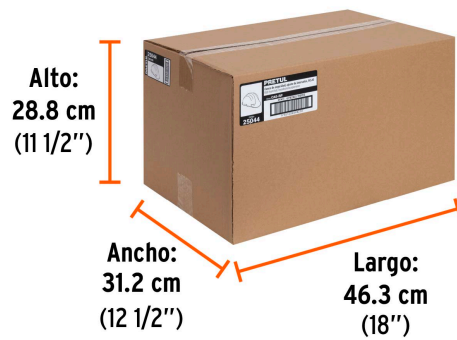

Imágenes complementarias

EMPAQUE INDIVIDUAL

Peso: 0.34 kg (0.8 lb)

EMPAQUE INNER

Contiene: 4 piezas

Peso: 1.82 kg (4 lb)