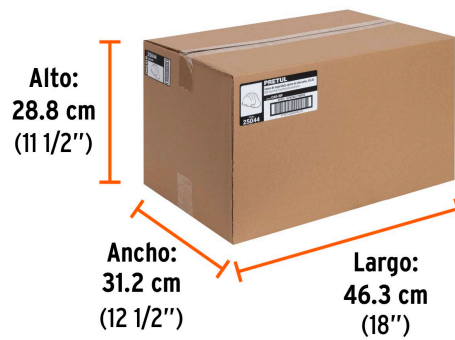

PRETUL

CÓDIGO: 25044 CLAVE: CAS-RP

Casco de seguridad, ajuste de intervalos, rojo, PRETUL

- Fabricado en polietileno de alta densidad
- Clase G: Resiste una tensión eléctrica de hasta 2,200 V
- Tipo 1: Protege contra impacto de objetos en caída
- Tipo cachucha
- Diseño cómodo y ligero
- Visera corta que permite tener buena visibilidad hacia arriba
- Suspensión de nylon tejido con 4 puntos de sujeción
- Almohadilla en la parte frontal, trasera y superior
- Ranuras laterales para protectores de oídos y barboquejos

**HECHO
EN
MÉXICO****Certificaciones y garantías**

- Cumple la norma: NOM-115-STPS

**Especificaciones**

Color	Rojo
Empaque individual	Granel
Inner	4
Pallet	128

País de origen**Fabricado en México bajo las estrictas especificaciones de GRUPO TRUPER**

Imágenes complementarias

EMPAQUE INDIVIDUAL

EMPAQUE INNER

Peso: 0.34 kg (0.8 lb)

Contiene: 4 piezas

Peso: 1.82 kg (4 lb)

Imágenes complementarias