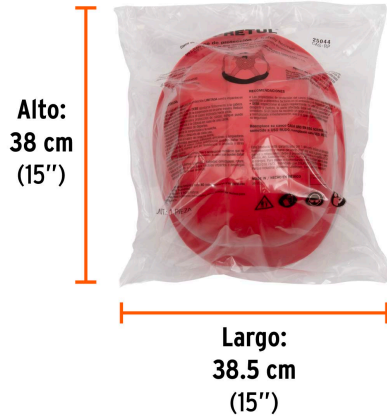

PRETUL

CÓDIGO: 25044 CLAVE: CAS-RP

Casco de seguridad, ajuste de intervalos, rojo, PRETUL

- Fabricado en polietileno de alta densidad
- Clase G: Resiste una tensión eléctrica de hasta 2,200 V
- Tipo 1: Protege contra impacto de objetos en caída
- Tipo cachucha
- Diseño cómodo y ligero
- Visera corta que permite tener buena visibilidad hacia arriba
- Suspensión de nylon tejido con 4 puntos de sujeción
- Almohadilla en la parte frontal, trasera y superior
- Ranuras laterales para protectores de oídos y barboquejos

**HECHO
EN
MÉXICO****Certificaciones y garantías**

- Cumple la norma: NOM-115-STPS

**Especificaciones**

Color	Rojo
Empaque individual	Granel
Inner	4
Pallet	128

País de origen**Fabricado en México bajo las estrictas especificaciones de GRUPO TRUPER**

Imágenes complementarias

EMPAQUE INDIVIDUAL

EMPAQUE INNER

Peso: 0.34 kg (0.8 lb)

Contiene: 4 piezas

Peso: 1.82 kg (4 lb)

Imágenes complementarias