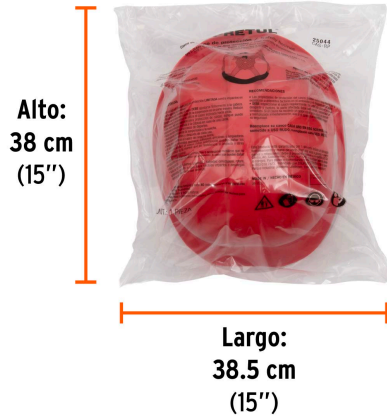

PRETUL

CÓDIGO: 25044 CLAVE: CAS-RP

Casco de seguridad, ajuste de intervalos, rojo, PRETUL

- Fabricado en polietileno de alta densidad
- Clase G: Resiste una tensión eléctrica de hasta 2,200 V
- Tipo 1: Protege contra impacto de objetos en caída
- Tipo cachucha
- Diseño cómodo y ligero
- Visera corta que permite tener buena visibilidad hacia arriba
- Suspensión de nylon tejido con 4 puntos de sujeción
- Almohadilla en la parte frontal, trasera y superior
- Ranuras laterales para protectores de oídos y barboquejos

**Certificaciones y garantías**

- Cumple la norma: NOM-115-STPS

**Especificaciones**

Color	Rojo
Empaque individual	Granel
Inner	4
Pallet	128

País de origen**Fabricado en México bajo las estrictas especificaciones de GRUPO TRUPER**

Imágenes complementarias

EMPAQUE INDIVIDUAL

Peso: 0.34 kg (0.8 lb)

EMPAQUE INNER

Contiene: 4 piezas

Peso: 1.82 kg (4 lb)