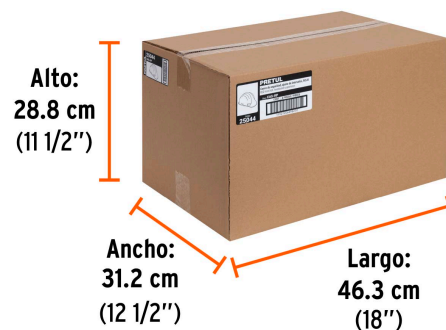

Imágenes complementarias

EMPAQUE INDIVIDUAL

Peso: 0.34 kg (0.8 lb)

EMPAQUE INNER

Contiene: 4 piezas

Peso: 1.82 kg (4 lb)