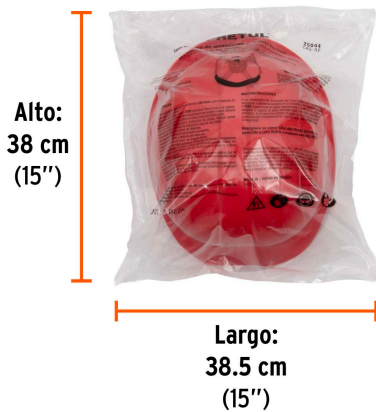

PRETUL®

CÓDIGO: 25044 CLAVE: CAS-RP

Casco de seguridad, ajuste de intervalos, rojo, Pretul

- Fabricado en polietileno de alta densidad
- Clase G: Resiste una tensión eléctrica de hasta 2,200 V
- Tipo 1: Protege contra impacto de objetos en caída
- Tipo cachucha
- Diseño cómodo y ligero
- Visera corta que permite tener buena visibilidad hacia arriba
- Suspensión de nylon tejido con 4 puntos de sujeción
- Almohadilla en la parte frontal, trasera y superior
- Ranuras laterales para protectores de oídos y barboquejos

Especificaciones

Color	Rojo
Empaque individual	Granel
Pallet	192
Inner	4

País de origen

Fabricado en México bajo las estrictas especificaciones de GRUPO TRUPER

Recomendaciones y cuidados

- El equipo de seguridad se debe inspeccionar antes de ser usado, para descartar defectos de fábrica
- Limpie con jabón neutro y agua natural
- Nunca utilice solventes o jabones industriales, estos pueden ser nocivos para la resistencia del casco

Imágenes complementarias

EMPAQUE INDIVIDUAL

Peso: 0.34 kg (0.8 lb)

EMPAQUE INNER

Contiene: 4 piezas

Peso: 1.82 kg (4 lb)