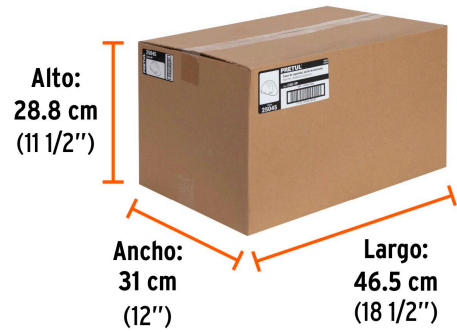

Imágenes complementarias

EMPAQUE INDIVIDUAL

EMPAQUE INNER

Peso: 0.33 kg (0.7 lb)

Contiene: 4 piezas

Peso: 1.8 kg (4 lb)

Imágenes complementarias