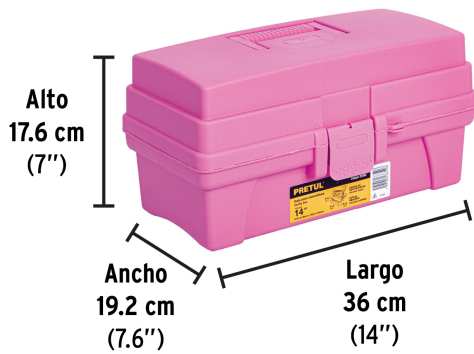

PRETUL

CÓDIGO: 25052 CLAVE: CCO-14RP

Caja cosmética 14", doble bandeja, rosa, PRETUL

- Fabricada en polipropileno
- Mecanismo de 2 bandejas deslizables para un acceso completo a herramientas
- 19 Compartimentos

**Certificaciones y garantías**

- Garantizado contra defectos de fabricación o mano de obra. La garantía se puede hacer válida con cualquier distribuidor de TRUPER

Especificaciones

Peso	0.8 kg
Base	14" (36 cm)
Fondo	7" (18 cm)
Alto	7" (18 cm)
Empaque individual	Etiqueta
Inner	3
Pallet	108

EMPAQUE INNER

Contiene: 3 piezas

Peso: 2.43 kg (5.4 lb)

EMPAQUE INDIVIDUAL

Peso: 0.81 kg (1.8 lb)

EMPAQUE INNER

Contiene: 3 piezas

Peso: 2.43 kg (5.4 lb)