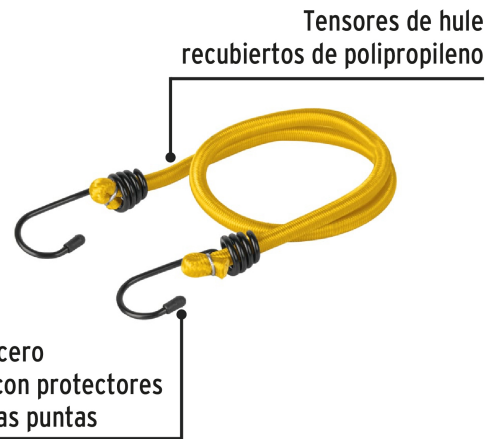

PRETUL

CÓDIGO: 25090 CLAVE: TENS-20

Juego de 20 tensores elásticos, PRETUL

- Tensores de hule recubiertos de polipropileno
- Ganchos de acero con puntas redondeadas
- Con bote plástico para facilitar el almacenamiento

Imágenes complementarias

EMPAQUE INDIVIDUAL

Especificaciones		
Largo	∅	Piezas de c/ color
■ 25 cm (10")	4 mm	4
■ 45 cm (18")	8 mm	4
■ 60 cm (24")	8 mm	4
■ 75 cm (30")	8 mm	4
■ 90 cm (36")	8 mm	4

Peso: 1.29 kg (2.84 lb)