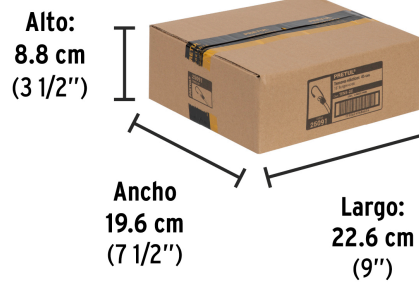

PRETUL

CÓDIGO: 25091 CLAVE: TENS-2C

Bolsa con 2 tensores elásticos verdes de 45 cm, PRETUL

- Tensores de hule recubiertos de polipropileno
- Ganchos de acero con puntas redondeadas

**Especificaciones**

Largo	45 cm (18")
Diámetro	8 mm
Color	Verde
Empaque individual	Caballote
Inner	12
Máster	72
Pallet	3456

Peso: 0.12 kg (0.26 lb)

EMPAQUE INNER

Contiene: 12 piezas

Peso: 1.62 kg (3.5 lb)

Imágenes complementarias

EMPAQUE MASTER

Contiene: 6 inner (72 piezas)

Peso: 10.04 kg (22 lb)