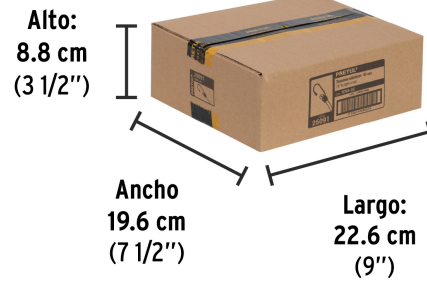

PRETUL

CÓDIGO: 25091 CLAVE: TENS-2C

Bolsa con 2 tensores elásticos verdes de 45 cm, PRETUL

- Tensores de hule recubiertos de polipropileno
- Ganchos de acero con puntas redondeadas

**Especificaciones**

Largo	45 cm (18")
Diámetro	8 mm
Color	Verde
Empaque individual	Caballete
Inner	12
Máster	72
Pallet	3456

Peso: 0.12 kg (0.26 lb)

EMPAQUE INNER

Contiene: 12 piezas

Peso: 1.62 kg (3.5 lb)

Imágenes complementarias

EMPAQUE MASTER

Contiene: 6 inner (72 piezas)

Peso: 10.04 kg (22 lb)