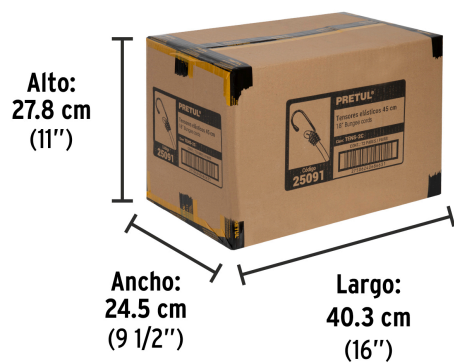

PRETUL

CÓDIGO: 25091 CLAVE: TENS-2C

Bolsa con 2 tensores elásticos verdes de 45 cm, PRETUL

- Tensores de hule recubiertos de polipropileno
- Ganchos de acero con puntas redondeadas

**Especificaciones**

Largo	45 cm (18")
Diámetro	8 mm
Color	Verde
Empaque individual	Caballete
Inner	12
Máster	72
Pallet	3456

Peso: 0.12 kg (0.26 lb)

EMPAQUE INNER

Contiene: 12 piezas

Peso: 1.62 kg (3.5 lb)

Imágenes complementarias

EMPAQUE MASTER

Contiene: 6 inner (72 piezas)

Peso: 10.04 kg (22 lb)