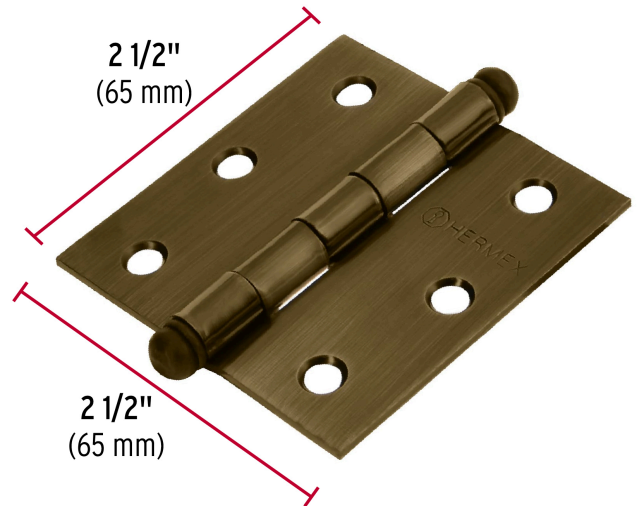

**HERMEX**

CÓDIGO: 43245 CLAVE: BC-252R

**Bisagra cuadrada 2-1/2", latón antiguo, cabeza redonda**

- Fabricada en acero con acabado latón antiguo
- Perno suelto con cabeza redonda
- 30% Mayor espesor que las marcas tradicionales
- Para uso en carpintería y en la industria mueblera

**Certificaciones y garantías**

- Garantizado contra defectos de fabricación o mano de obra. La garantía se puede hacer válida con cualquier distribuidor de TRUPER

**Especificaciones**

Medida	2-1/2" (65 mm)
Espesor	2 mm
Número de orificios	6
Empaque individual	Caja
Inner	10
Máster	100
Pallet	10000

**País de origen****Fabricado en China bajo las estrictas especificaciones de GRUPO TRUPER**

Imágenes complementarias

**EMPAQUE INNER**

**EMPAQUE MASTER**

Contiene: 10 piezas

Peso: 0.84 kg (1.9 lb)

Contiene: 10 inner (100 piezas)