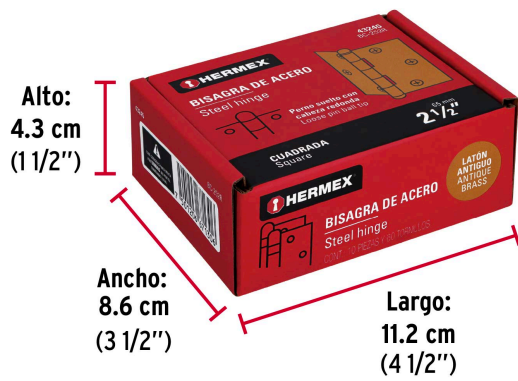

**HERMEX**

CÓDIGO: 43245 CLAVE: BC-252R

**Bisagra cuadrada 2-1/2", latón antiguo, cabeza redonda**

- Fabricada en acero con acabado latón antiguo
- Perno suelto con cabeza redonda
- 30% Mayor espesor que las marcas tradicionales
- Para uso en carpintería y en la industria mueblera

**Certificaciones y garantías**

- Garantizado contra defectos de fabricación o mano de obra. La garantía se puede hacer válida con cualquier distribuidor de TRUPER

**Especificaciones**

Medida	2-1/2" (65 mm)
Espesor	2 mm
Número de orificios	6
Empaque individual	Caja
Inner	10
Máster	100
Pallet	10000

**País de origen****Fabricado en China bajo las estrictas especificaciones de GRUPO TRUPER**

Imágenes complementarias

**EMPAQUE INNER**

**EMPAQUE MASTER**

Contiene: 10 piezas

Peso: 0.84 kg (1.9 lb)

Contiene: 10 inner (100 piezas)

Peso: 8.6 kg (19 lb)

Imágenes complementarias