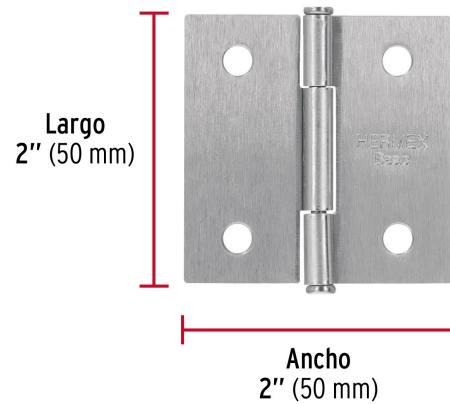

HERMEX Basic

CÓDIGO: 25106 CLAVE: BC-203PP

Bisagra cuadrada 2", satinado, cabeza plana, BASIC

- Fabricada en acero con acabado satinado
- Perno suelto con cabeza plana
- En carpintería y en la industria mueblera

**Certificaciones y garantías**

- Garantizado contra defectos de fabricación o mano de obra. La garantía se puede hacer válida con cualquier distribuidor de TRUPER

Especificaciones

Medida	2" (50 mm)
Espesor	1.4 mm
Número de orificios	4
Empaque individual	Caja
Inner	20
Máster	200
Pallet	29400

Inner

Medidas: Alto: 3.1 cm (1 1/4") Ancho: 7.2 cm (2 3/4") Largo: 9.4 cm (3 3/4")
Peso: 0.65 kg (1.43 lb)

Master

Medidas: Alto: 10.2 cm (4") Ancho: 15.5 cm (6") Largo: 16.5 cm (6 1/2")
Peso: 6.6 kg (14.55 lb)

Imágenes complementarias

Perno suelto con
cabeza plana

EMPAQUE MASTER

Contiene: 10 inner (200 piezas)

Peso: 6.6 kg (14.55 lb)