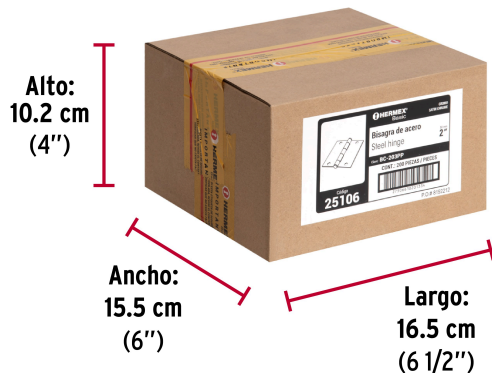

**Certificaciones y garantías**

- Garantizado contra defectos de fabricación o mano de obra. La garantía se puede hacer válida con cualquier distribuidor de TRUPER

Especificaciones

Medida	2" (50 mm)
Espesor	1.4 mm
Número de orificios	4
Empaque individual	Caja
Inner	20
Máster	200
Pallet	29400

País de origen**Fabricado en China bajo las estrictas especificaciones de GRUPO TRUPER**

Datos de Empaque (Medidas y pesos aproximados)

Empaque Individual

Medidas: Alto: 0.6 cm (1/8") Ancho: 5 cm (2") Largo: 5.3 cm (2") **Peso:** 0.03 kg (0.07 lb)

Inner

Medidas: Alto: 3.1 cm (1 1/4") Ancho: 7.2 cm (2 3/4") Largo: 9.4 cm (3 3/4")
Peso: 0.65 kg (1.43 lb)

Master

Medidas: Alto: 10.2 cm (4") Ancho: 15.5 cm (6") Largo: 16.5 cm (6 1/2")
Peso: 6.6 kg (14.55 lb)

Imágenes complementarias

Perno suelto con
cabeza plana

EMPAQUE MASTER

Contiene: 10 inner (200 piezas)

Peso: 6.6 kg (14.55 lb)