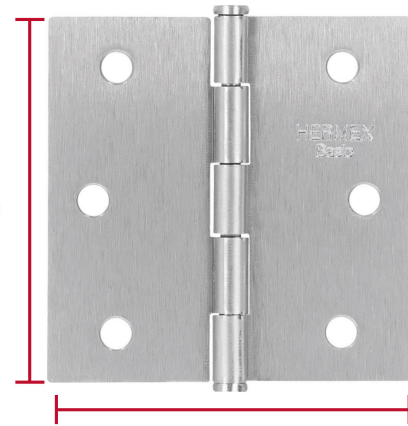

HERMEX Basic

CÓDIGO: 25107 CLAVE: BC-253PP

Bisagra cuadrada 2-1/2", satinado, cabeza plana, BASIC

- Fabricada en acero con acabado satinado
- Perno suelto con cabeza plana
- En carpintería y en la industria mueblera

**Certificaciones y garantías**

- Garantizado contra defectos de fabricación o mano de obra. La garantía se puede hacer válida con cualquier distribuidor de TRUPER

Especificaciones

Medida	2 1/2" (65 mm)
Espesor	1.4 mm
Número de orificios	6
Empaque individual	Caja
Inner	20
Máster	200
Pallet	17000

Inner

Medidas: Alto: 4 cm (1 1/2") Ancho: 9.1 cm (3 1/2") Largo: 11 cm (4 1/4")
Peso: 1 kg (2.20 lb)

Master

Medidas: Alto: 13.4 cm (5 1/4") Ancho: 20.3 cm (8") Largo: 21.5 cm (8 1/2")
Peso: 10.14 kg (22.35 lb)

Imágenes complementarias

Perno suelto con cabeza plana

Largo
2 1/2"
(65 mm)

Ancho
2 1/2" (65 mm)

EMPAQUE INNER

Alto:
4 cm
(1 1/2")

Ancho:
9.1 cm
(3 1/2")

Largo:
11 cm
(4 1/4")