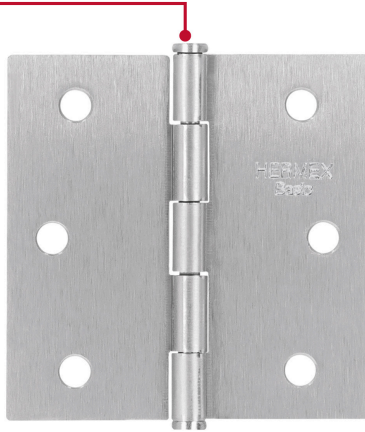

HERMEX Basic

CÓDIGO: 25107 CLAVE: BC-253PP

Bisagra cuadrada 2-1/2", satinado, cabeza plana, BASIC

- Fabricada en acero con acabado satinado
- Perno suelto con cabeza plana
- En carpintería y en la industria mueblera

Inner

Medidas: Alto: 4 cm (1 1/2") Ancho: 9.1 cm (3 1/2") Largo: 11 cm (4 1/4")
Peso: 1 kg (2.20 lb)

Master

Medidas: Alto: 13.4 cm (5 1/4") Ancho: 20.3 cm (8") Largo: 21.5 cm (8 1/2")
Peso: 10.14 kg (22.35 lb)

Imágenes complementarias

Perno suelto con cabeza plana

Largo
2 1/2"
(65 mm)

Ancho
2 1/2" (65 mm)

EMPAQUE INNER

Alto:
4 cm
(1 1/2")

Ancho:
9.1 cm
(3 1/2")

Largo:
11 cm
(4 1/4")