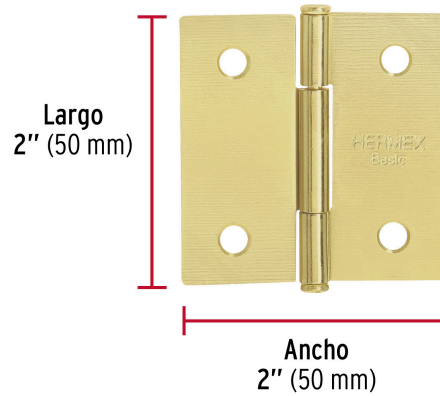

HERMEX Basic

CÓDIGO: 25108 CLAVE: BC-201PP

Bisagra cuadrada 2", latonado, cabeza plana, HERMEX BASIC

- Fabricada en acero con acabado latonado
- Perno suelto con cabeza plana
- En carpintería y en la industria mueblera

**Certificaciones y garantías**

- Garantizado contra defectos de fabricación o mano de obra. La garantía se puede hacer válida con cualquier distribuidor de TRUPER

Especificaciones

Medida	2" (50 mm)
Espesor	1.4 mm
Número de orificios	4
Empaque individual	Caja
Inner	20
Máster	200
Pallet	27200

Inner

Medidas: Alto: 3.2 cm (1 1/4") Ancho: 7.3 cm (2 3/4") Largo: 9.6 cm (3 3/4") **Peso:** 0.65 kg (1.43 lb)

Master

Medidas: Alto: 10.2 cm (4") Ancho: 15.5 cm (6") Largo: 16.5 cm (6 1/2") **Peso:** 6.62 kg (14.59 lb)

Imágenes complementarias

Perno suelto con cabeza plana

EMPAQUE INNER

Contiene: 20 piezas

Peso: 0.65 kg (1.43 lb)

Imágenes complementarias

EMPAQUE MASTER

Contiene: 10 inner (200 piezas)