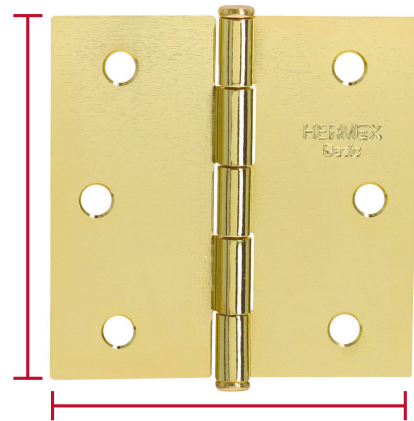

HERMEX Basic

CÓDIGO: 25109 CLAVE: BC-251PP

Bisagra cuadrada 2-1/2", latonado, cabeza plana, HERMEX BASIC

- Fabricada en acero con acabado latonado
- Perno suelto con cabeza plana
- En carpintería y en la industria mueblera

Master

Medidas: Alto: 13.5 cm (5 1/4") Ancho: 20 cm (7 3/4") Largo: 22.2 cm (8 3/4")
Peso: 10.2 kg (22.49 lb)

Imágenes complementarias

Perno suelto con cabeza plana

Largo
2 1/2"
(65 mm)

Ancho
2 1/2" (65 mm)

EMPAQUE INNER

Alto:
4.1 cm
(1 1/2")

Ancho:
9 cm
(3 1/2")

Largo:
10.9 cm
(4 1/4")

Contiene: 20 piezas

Peso: 1 kg (2.20 lb)

Imágenes complementarias**EMPAQUE MASTER****Contiene: 10 inner (200 piezas)****Peso: 10.2 kg (22.49 lb)**