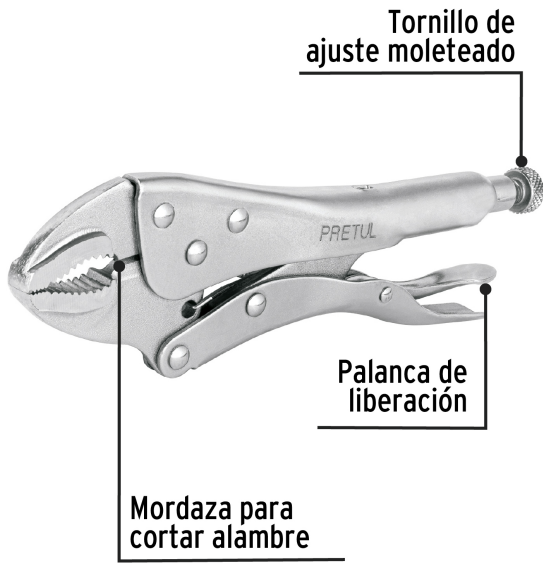

Imágenes complementarias