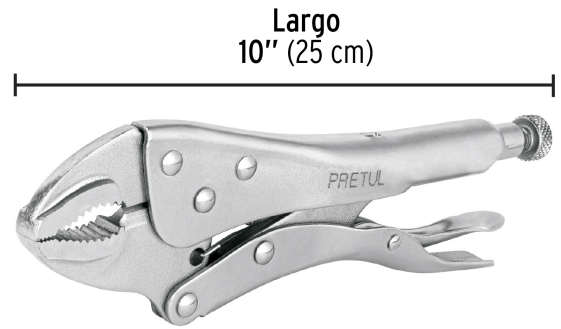

PRETUL

CÓDIGO: 25986 CLAVE: PP-10CG

Pinza de presión 10" mordaza curva, a granel, PRETUL

- Mordazas curvas de acero al carbono
- Tornillo de ajuste moleteado que proporciona un mejor agarre para controlar la apertura de la mordaza y la presión de bloqueo
- Acabado niquelado que resiste la corrosión
- Para máxima sujeción y torque en superficies como tuberías redondas, pernos planos y hexagonales, tornillos y tuercas

Certificaciones y garantías

- Garantizado contra defectos de fabricación o mano de obra. La garantía se puede hacer válida con cualquier distribuidor de TRUPER

Especificaciones

Largo	10" (25 cm)
Apertura máxima	2" (50 mm)
Empaque individual	Granel
Inner	6
Máster	48
Pallet	1728

País de origen**Fabricado en China bajo las estrictas especificaciones de GRUPO TRUPER**

Imágenes complementarias

EMPAQUE INNER

Contiene: 6 piezas

Peso: 2.78 kg (6.1 lb)

Imágenes complementarias

EMPAQUE MASTER

Contiene: 8 inner (48 piezas)

Peso: 22.6 kg (49.8 lb)