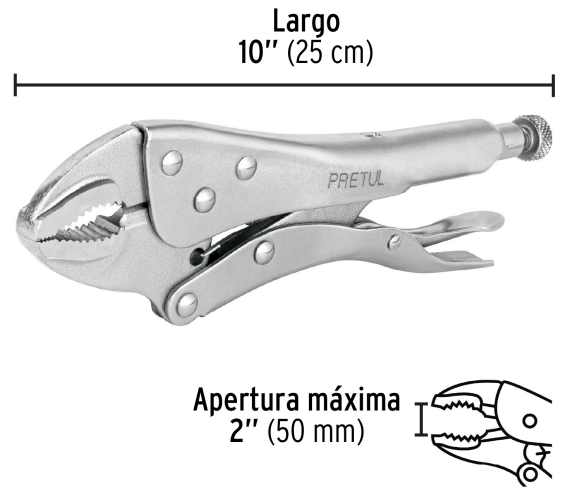

PRETUL

CÓDIGO: 25986 CLAVE: PP-10CG

Pinza de presión 10" mordaza curva, a granel, PRETUL

- Mordazas curvas de acero al carbono
- Tornillo de ajuste moleteado que proporciona un mejor agarre para controlar la apertura de la mordaza y la presión de bloqueo
- Acabado niquelado que resiste la corrosión
- Para máxima sujeción y torque en superficies como tuberías redondas, pernos planos y hexagonales, tornillos y tuercas

Certificaciones y garantías

- Garantizado contra defectos de fabricación o mano de obra. La garantía se puede hacer válida con cualquier distribuidor de TRUPER

Especificaciones

Largo	10" (25 cm)
Apertura máxima	2" (50 mm)
Empaque individual	Granel
Inner	6
Máster	48
Pallet	1728

País de origen**Fabricado en China bajo las estrictas especificaciones de GRUPO TRUPER**

Imágenes complementarias

EMPAQUE INNER

Contiene: 6 piezas

Peso: 2.78 kg (6.1 lb)

EMPAQUE MASTER

Contiene: 8 inner (48 piezas)

Peso: 22.6 kg (49.8 lb)

Imágenes complementarias