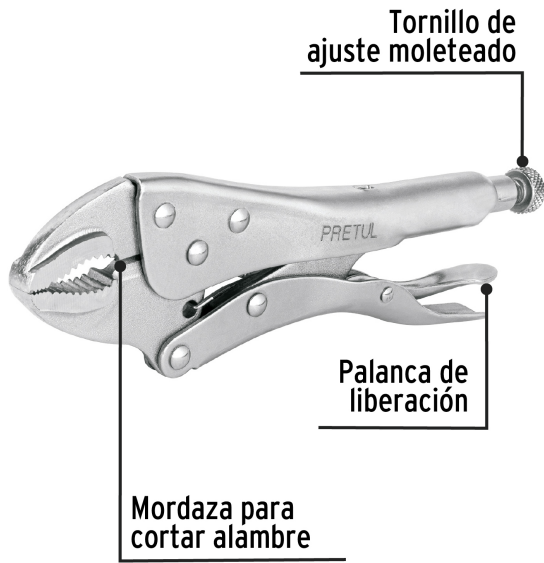

Imágenes complementarias