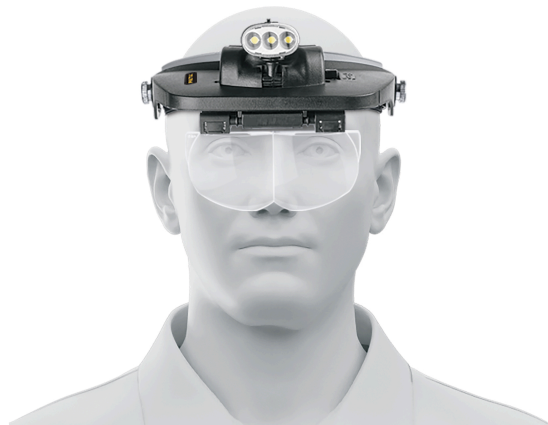

**PRETUL**

CÓDIGO: 26019 CLAVE: OVIS-3P

**Lupa optovisor de 3 leds, PRETUL**

- Fabricado en ABS con banda ajustable para mayor comodidad
- Ángulo de luz ajustable
- Ideal para trabajo o detalle con manos libres
- 3 Intensidades de luz: 9, 13 y 18 lúmenes
- Lentes intercambiables

**Certificaciones y garantías****Especificaciones**

<b>Empaque individual</b>	Caja
<b>Inner</b>	3
<b>Máster</b>	24
<b>Pallet</b>	192

**Incluye**

3 pilas AAA

Estuche para lentes intercambiables

Lente con aumento 1.2X con distancia de 52-62 cm

Lente con aumento 1.8X con distancia de 23-32 cm

Lente con aumento 2.5X con distancia de 15-25 cm

Lente con aumento 3.5X con distancia de 8-12 cm

**País de origen****Fabricado en China bajo las estrictas especificaciones de GRUPO TRUPER**

## LENTE INTERCAMBIABLES

Aumento	Distancia
1.2X	52 - 62 cm
1.8X	23 - 32 cm
2.5X	15 - 25 cm
3.5X	8 - 12 cm