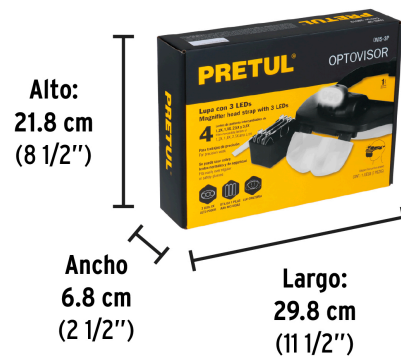

**PRETUL**

CÓDIGO: 26019 CLAVE: OVIS-3P

**Lupa optovisor de 3 leds, PRETUL**

- Fabricado en ABS con banda ajustable para mayor comodidad
- Ángulo de luz ajustable
- Ideal para trabajo o detalle con manos libres
- 3 Intensidades de luz: 9, 13 y 18 lúmenes
- Lentes intercambiables

**Certificaciones y garantías****Especificaciones**

<b>Empaque individual</b>	Caja
<b>Inner</b>	3
<b>Máster</b>	24
<b>Pallet</b>	192

**Incluye**

3 pilas AAA

Estuche para lentes intercambiables

Lente con aumento 1.2X con distancia de 52-62 cm

Imágenes complementarias

**LENTE  
INTERCAMBIABLES**

Aumento	Distancia
1.2X	52 - 62 cm
1.8X	23 - 32 cm
2.5X	15 - 25 cm
3.5X	8 - 12 cm

**EMPAQUE INDIVIDUAL**

Peso: 0.54 kg (1.2 lb)

Imágenes complementarias

**EMPAQUE INNER**

Contiene: 3 piezas

Peso: 1.78 kg (3.9 lb)

**EMPAQUE MASTER**

Contiene: 8 inner (24 piezas)

Peso: 15.32 kg (33.8 lb)