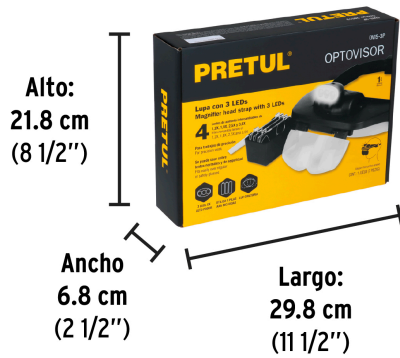

Imágenes complementarias

EMPAQUE INDIVIDUAL

Peso: 0.54 kg (1.2 lb)