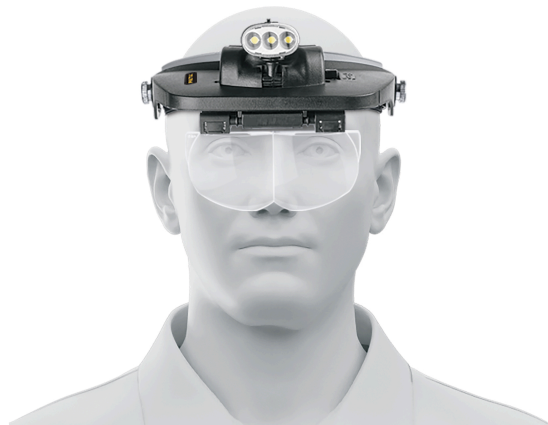

**PRETUL**

CÓDIGO: 26019 CLAVE: OVIS-3P

**Lupa optovisor de 3 leds, PRETUL**

- Fabricado en ABS con banda ajustable para mayor comodidad
- Ángulo de luz ajustable
- Ideal para trabajo o detalle con manos libres
- 3 Intensidades de luz: 9, 13 y 18 lúmenes
- Lentes intercambiables

**Certificaciones y garantías****Especificaciones**

<b>Empaque individual</b>	Caja
<b>Inner</b>	3
<b>Máster</b>	24
<b>Pallet</b>	192

**Incluye**

3 pilas AAA

Estuche para lentes intercambiables

Lente con aumento 1.2X con distancia de 52-62 cm

Lente con aumento 1.8X con distancia de 23-32 cm

Lente con aumento 2.5X con distancia de 15-25 cm

Lente con aumento 3.5X con distancia de 8-12 cm

**País de origen****Fabricado en China bajo las estrictas especificaciones de GRUPO TRUPER**

Imágenes complementarias

**LENTE  
INTERCAMBIABLES**

Aumento	Distancia
1.2X	52 - 62 cm
1.8X	23 - 32 cm
2.5X	15 - 25 cm
3.5X	8 - 12 cm

**EMPAQUE INDIVIDUAL**

Peso: 0.54 kg (1.2 lb)

Imágenes complementarias

**EMPAQUE INNER**