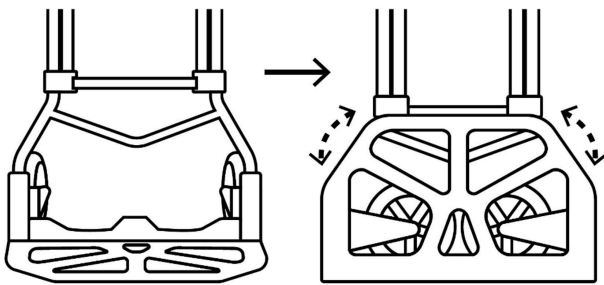

PRETUL

CÓDIGO: 26029 CLAVE: DIA-60P

Diablo de carga, plegable de acero, 60 kg, PRETUL

- Cuerpo y base de acero, plegable para su fácil transportación y almacenamiento
- Ruedas de TPR y polipropileno
- Base de acero para mayor resistencia
- Mango expandible con botón para una rápida extensión
- Tensor elástico de 1.3 m que asegura la carga

**Certificaciones y garantías****Especificaciones**

Capacidad de carga	60 kg
Dimensiones	96 cm x 23 cm x 38 cm
Dimensiones plegado	68 cm x 5 cm x 38 cm
Diámetro de rueda	4" (10 cm)
Peso	3 kg
Inner	1
Master	4
Pallet	96

País de origen**Fabricado en China bajo las estrictas especificaciones de GRUPO TRUPER**

Imágenes complementarias

Plegable para almacenar fácilmente

Tensor elástico para asegurar la carga

Imágenes complementarias