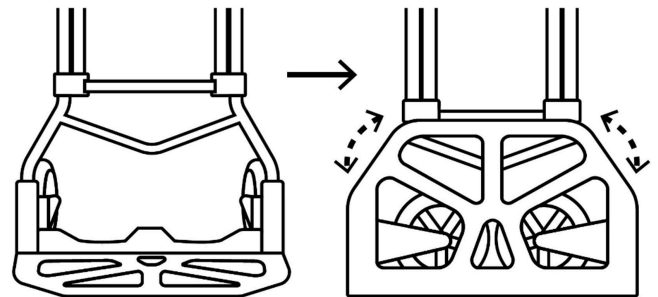

Ligero y compacto para su fácil transportación y almacenamiento