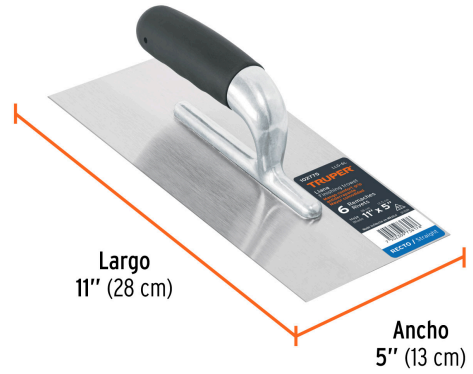

TRUPER

CÓDIGO: 102775 CLAVE: LLG-6L

**Llana 11" canto recto, 6 remaches, mango Comfort Grip, TRUPER**

- Hoja de acero resistente a la oxidación
- Marco de aluminio pulido espejo para fácil limpieza
- Mango ergonómico con TPR antiderrapante
- Para extender y alisar cemento, mortero, yeso y aplanar mezcla

**Certificaciones y garantías**

- Garantizado contra defectos de fabricación o mano de obra. La garantía se puede hacer válida con cualquier distribuidor de TRUPER

**Especificaciones**

Medidas	11" x 5" (28 x 12.5 cm)
Número de remaches	6
Empaque individual	Granel
Inner	6
Máster	24
Pallet	576

**País de origen****Fabricado en México bajo las estrictas especificaciones de GRUPO TRUPER**

**Imágenes complementarias**

**Canto recto**

Para extender y alisar cemento, mortero, yeso y aplanar mezcla

**EMPAQUE INNER**

Contiene: 6 piezas

Peso: 2.99 kg (6.6 lb)

Imágenes complementarias

**EMPAQUE MÁSTER**

Contiene: 4 inner (24 piezas)

Peso: 12.46 kg (27.5 lb)