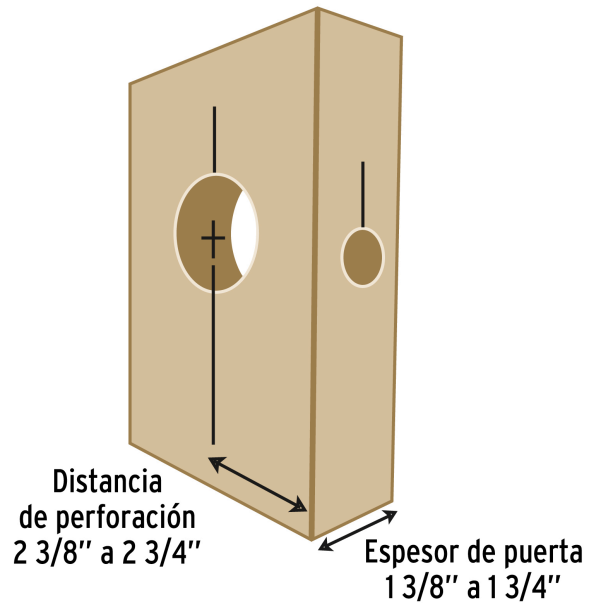

PRETUL

CÓDIGO: 26038 CLAVE: KIT-4P

Juego de 4 piezas para instalar cerraduras, PRETUL

- Brocasieras de acero al carbono
- Distancia de perforación de 2 3/8" a 2 3/4"
- Ajustable al grosor de la puerta con espesor de 1 3/8" a 1 3/4"

**Certificaciones y garantías****Especificaciones**

Distancia de perforación	2 3/8" (60 mm) a 2 3/4" (70 mm)
Espesor (grosor de puerta)	1 3/8" (35 mm) a 1 3/4" (45 mm)
Empaque individual	Blíster
Inner	4
Máster	16
Pallet	432

Incluye

Brocasierra 1"

Brocasierra 2 1/8"

Mandril de 3/8"

Plantilla

País de origen**Fabricado en China bajo las estrictas especificaciones de GRUPO TRUPER**

Imágenes complementarias

EMPAQUE INDIVIDUAL

Peso: 0.32 kg (0.7 lb)

EMPAQUE INNER

Contiene: 4 piezas

Peso: 1.38 kg (3 lb)

Imágenes complementarias

EMPAQUE MASTER

Contiene: 4 inner (16 piezas)

Peso: 6.2 kg (13.7 lb)