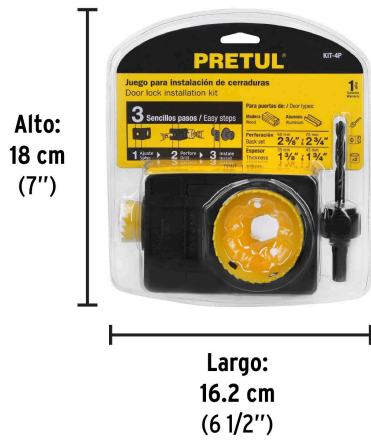

**PRETUL**

CÓDIGO: 26038    CLAVE: KIT-4P

**Juego de 4 piezas para instalar cerraduras, PRETUL**

- Brocasieras de acero al carbono
- Distancia de perforación de 2 3/8" a 2 3/4"
- Ajustable al grosor de la puerta con espesor de 1 3/8" a 1 3/4"

**Certificaciones y garantías****Especificaciones**

|                            |                                 |
|----------------------------|---------------------------------|
| Distancia de perforación   | 2 3/8" (60 mm) a 2 3/4" (70 mm) |
| Espesor (grosor de puerta) | 1 3/8" (35 mm) a 1 3/4" (45 mm) |
| Empaque individual         | Blíster                         |
| Inner                      | 4                               |
| Master                     | 16                              |
| Pallet                     | 432                             |

**Incluye**

Brocasierra 1"

Brocasierra 2 1/8"

Mandril de 3/8"

Plantilla

**País de origen****Fabricado en China bajo las estrictas especificaciones de GRUPO TRUPER**

**Imágenes complementarias**

**EMPAQUE INDIVIDUAL**

Peso: 0.32 kg (0.7 lb)

**EMPAQUE INNER**

Contiene: 4 piezas

Peso: 1.38 kg (3 lb)

**EMPAQUE MASTER**

Contiene: 4 inner (16 piezas)

Peso: 6.2 kg (13.7 lb)