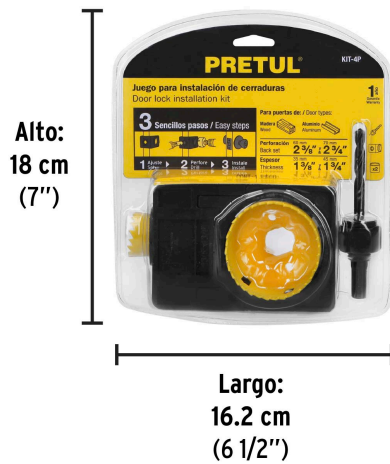

PRETUL

CÓDIGO: 26038 CLAVE: KIT-4P

Juego de 4 piezas para instalar cerraduras, PRETUL

- Brocasieras de acero al carbono
- Distancia de perforación de 2 3/8" a 2 3/4"
- Ajustable al grosor de la puerta con espesor de 1 3/8" a 1 3/4"

**Certificaciones y garantías****Especificaciones**

Distancia de perforación	2 3/8" (60 mm) a 2 3/4" (70 mm)
Espesor (grosor de puerta)	1 3/8" (35 mm) a 1 3/4" (45 mm)
Empaque individual	Blíster
Inner	4
Máster	16
Pallet	432

Incluye

Brocasierra 1"

Brocasierra 2 1/8"

Mandril de 3/8"

Plantilla

País de origen**Fabricado en China bajo las estrictas especificaciones de GRUPO TRUPER**

Imágenes complementarias

EMPAQUE INDIVIDUAL

Peso: 0.32 kg (0.7 lb)

EMPAQUE INNER

Contiene: 4 piezas

Peso: 1.38 kg (3 lb)

Imágenes complementarias

EMPAQUE MASTER

Contiene: 4 inner (16 piezas)

Peso: 6.2 kg (13.7 lb)