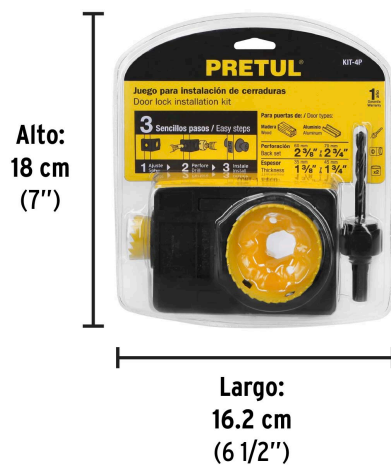

PRETUL

CÓDIGO: 26038 CLAVE: KIT-4P

Juego de 4 piezas para instalar cerraduras, PRETUL

- Brocasieras de acero al carbono
- Distancia de perforación de 2 3/8" a 2 3/4"
- Ajustable al grosor de la puerta con espesor de 1 3/8" a 1 3/4"

**Certificaciones y garantías****Especificaciones**

Distancia de perforación	2 3/8" (60 mm) a 2 3/4" (70 mm)
Espesor (grosor de puerta)	1 3/8" (35 mm) a 1 3/4" (45 mm)
Empaque individual	Blíster
Inner	4
Máster	16
Pallet	432

Incluye

Brocasierra 1"

Brocasierra 2 1/8"

Mandril de 3/8"

Plantilla

País de origen**Fabricado en China bajo las estrictas especificaciones de GRUPO TRUPER**

Imágenes complementarias

EMPAQUE INDIVIDUAL

Peso: 0.32 kg (0.7 lb)

EMPAQUE INNER

Contiene: 4 piezas

Peso: 1.38 kg (3 lb)

Imágenes complementarias

EMPAQUE MASTER

Contiene: 4 inner (16 piezas)

Peso: 6.2 kg (13.7 lb)