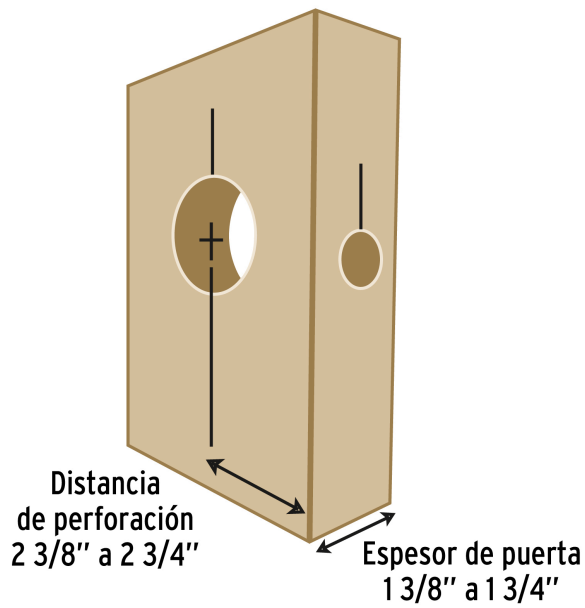

PRETUL

CÓDIGO: 26038 CLAVE: KIT-4P

Juego de 4 piezas para instalar cerraduras, PRETUL

- Brocasieras de acero al carbono
- Distancia de perforación de 2 3/8" a 2 3/4"
- Ajustable al grosor de la puerta con espesor de 1 3/8" a 1 3/4"

**Certificaciones y garantías****Especificaciones**

Distancia de perforación	2 3/8" (60 mm) a 2 3/4" (70 mm)
Espesor (grosor de puerta)	1 3/8" (35 mm) a 1 3/4" (45 mm)
Empaque individual	Blíster
Inner	4
Máster	16
Pallet	432

Incluye

Brocasierra 1"

Brocasierra 2 1/8"

Mandril de 3/8"

Plantilla

País de origen**Fabricado en China bajo las estrictas especificaciones de GRUPO TRUPER**

Imágenes complementarias

EMPAQUE INDIVIDUAL

Peso: 0.32 kg (0.7 lb)

EMPAQUE INNER

Contiene: 4 piezas

Peso: 1.38 kg (3 lb)

Imágenes complementarias

EMPAQUE MASTER

Contiene: 4 inner (16 piezas)

Peso: 6.2 kg (13.7 lb)