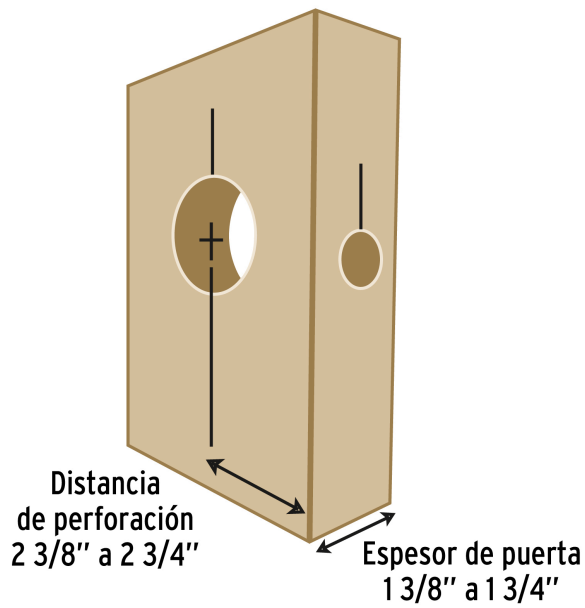

PRETUL

CÓDIGO: 26038 CLAVE: KIT-4P

Juego de 4 piezas para instalar cerraduras, PRETUL

- Brocasieras de acero al carbono
- Distancia de perforación de 2 3/8" a 2 3/4"
- Ajustable al grosor de la puerta con espesor de 1 3/8" a 1 3/4"

**Certificaciones y garantías****Especificaciones**

Distancia de perforación	2 3/8" (60 mm) a 2 3/4" (70 mm)
Espesor (grosor de puerta)	1 3/8" (35 mm) a 1 3/4" (45 mm)
Empaque individual	Blíster
Inner	4
Master	16
Pallet	432

Incluye

Brocasierra 1"

Brocasierra 2 1/8"

Mandril de 3/8"

Plantilla

País de origen**Fabricado en China bajo las estrictas especificaciones de GRUPO TRUPER**

Imágenes complementarias

EMPAQUE INDIVIDUAL

Peso: 0.32 kg (0.7 lb)

EMPAQUE INNER

Contiene: 4 piezas

Peso: 1.38 kg (3 lb)

EMPAQUE MASTER

Contiene: 4 inner (16 piezas)

Peso: 6.2 kg (13.7 lb)

Imágenes complementarias