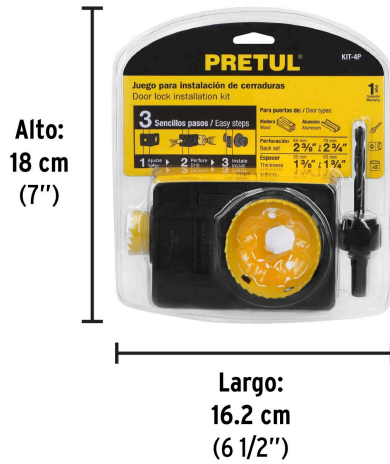

PRETUL

CÓDIGO: 26038 CLAVE: KIT-4P

Juego de 4 piezas para instalar cerraduras, PRETUL

- Brocasieras de acero al carbono
- Distancia de perforación de 2 3/8" a 2 3/4"
- Ajustable al grosor de la puerta con espesor de 1 3/8" a 1 3/4"

**Certificaciones y garantías****Especificaciones**

Distancia de perforación	2 3/8" (60 mm) a 2 3/4" (70 mm)
Espesor (grosor de puerta)	1 3/8" (35 mm) a 1 3/4" (45 mm)
Empaque individual	Blíster
Inner	4
Máster	16
Pallet	432

Incluye

Brocasierra 1"

Brocasierra 2 1/8"

Mandril de 3/8"

Plantilla

País de origen**Fabricado en China bajo las estrictas especificaciones de GRUPO TRUPER**

Imágenes complementarias

EMPAQUE INDIVIDUAL

Peso: 0.32 kg (0.7 lb)

EMPAQUE INNER

Contiene: 4 piezas

Peso: 1.38 kg (3 lb)

EMPAQUE MASTER

Contiene: 4 inner (16 piezas)

Peso: 6.2 kg (13.7 lb)