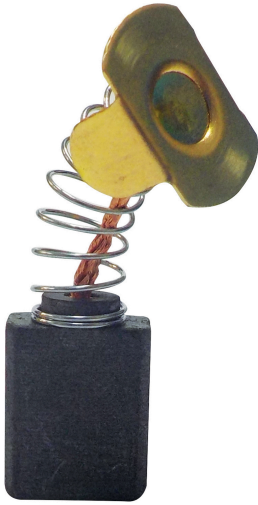

PRETUL

CÓDIGO: 26064 CLAVE: CB-SICI-7-1/4P

Bolsa con 2 carbones de repuesto para SICI-7-1/4P, PRETUL

- Para sierra circular modelo SICI-7-1/4P marca PRETUL®

Certificaciones y garantías

• Garantizado contra defectos de fabricación o mano de obra. La garantía se puede hacer válida con cualquier distribuidor de TRUPER

Especificaciones

Empaque individual	Caballote
Inner	12
Master	96
Pallet	12000

País de origen**Fabricado en China bajo las estrictas especificaciones de GRUPO TRUPER**