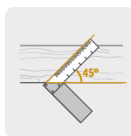

PRETUL

CÓDIGO: 26086 CLAVE: EC-6P

Escuadra 6" para carpintero, PRETUL

- Regla de acero inoxidable y mango de ABS resistente a impactos
- Graduación por ambos lados (sistema métrico y standard) en bajo relieve con tinta negra para mejor visibilidad
- Graduación inversa a partir del borde del mango para fácil lectura

**Certificaciones y garantías**

- Garantizado contra defectos de fabricación o mano de obra. La garantía se puede hacer válida con cualquier distribuidor de TRUPER

Especificaciones

Espesor de regla	0.9 mm
Largo	6" (15 cm)
Alto	13 cm
Inner	6
Master	36
Pallet	3240