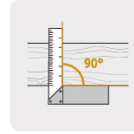

PRETUL

CÓDIGO: 26086 CLAVE: EC-6P

Escuadra 6" para carpintero, PRETUL

- Regla de acero inoxidable y mango de ABS resistente a impactos
- Graduación por ambos lados (sistema métrico y standard) en bajo relieve con tinta negra para mejor visibilidad
- Graduación inversa a partir del borde del mango para fácil lectura

**Certificaciones y garantías**

- Garantizado contra defectos de fabricación o mano de obra. La garantía se puede hacer válida con cualquier distribuidor de TRUPER

Especificaciones

Espesor de regla	0.9 mm
Largo	6" (15 cm)
Alto	13 cm
Inner	6
Máster	36
Pallet	3240