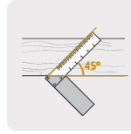

PRETUL

CÓDIGO: 26086 CLAVE: EC-6P

Escuadra 6" para carpintero, PRETUL

- Regla de acero inoxidable y mango de ABS resistente a impactos
- Graduación por ambos lados (sistema métrico y standard) en bajo relieve con tinta negra para mejor visibilidad
- Graduación inversa a partir del borde del mango para fácil lectura

**Certificaciones y garantías**

- Garantizado contra defectos de fabricación o mano de obra. La garantía se puede hacer válida con cualquier distribuidor de TRUPER

Especificaciones

Espesor de regla	0.9 mm
Largo	6" (15 cm)
Alto	13 cm
Inner	6
Máster	36
Pallet	3240