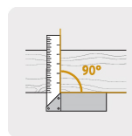

PRETUL

CÓDIGO: 26086 CLAVE: EC-6P

Escuadra 6" para carpintero, PRETUL

- Regla de acero inoxidable y mango de ABS resistente a impactos
- Graduación por ambos lados (sistema métrico y standard) en bajo relieve con tinta negra para mejor visibilidad
- Graduación inversa a partir del borde del mango para fácil lectura

**Certificaciones y garantías**

- Garantizado contra defectos de fabricación o mano de obra. La garantía se puede hacer válida con cualquier distribuidor de TRUPER

Especificaciones

Espesor de regla	0.9 mm
Largo	6" (15 cm)
Alto	13 cm
Inner	6
Master	36
Pallet	3240