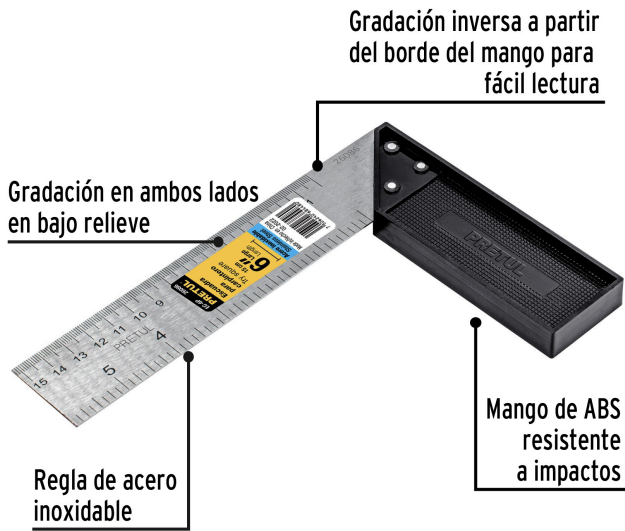

PRETUL

CÓDIGO: 26086 CLAVE: EC-6P

Escuadra 6" para carpintero, PRETUL

- Regla de acero inoxidable y mango de ABS resistente a impactos
- Graduación por ambos lados (sistema métrico y standard) en bajo relieve con tinta negra para mejor visibilidad
- Graduación inversa a partir del borde del mango para fácil lectura

**Certificaciones y garantías**

- Garantizado contra defectos de fabricación o mano de obra. La garantía se puede hacer válida con cualquier distribuidor de TRUPER

Especificaciones

Espesor de regla	0.9 mm
Largo	6" (15 cm)
Alto	13 cm
Inner	6
Master	36
Pallet	3240

País de origen**Fabricado en China bajo las estrictas especificaciones de GRUPO TRUPER**

Imágenes complementarias

EMPAQUE INNER

Contiene: 6 piezas

Peso: 0.56 kg (1.2 lb)

EMPAQUE MASTER

Contiene: 6 inner (36 piezas)