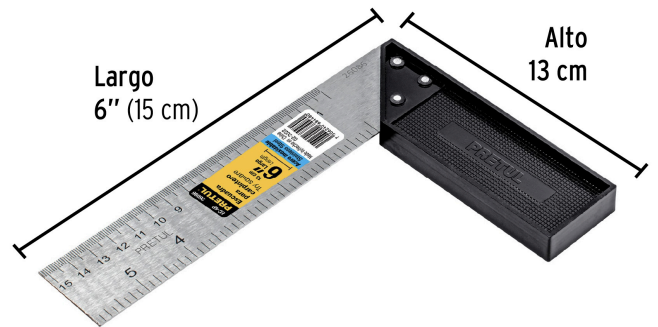

PRETUL

CÓDIGO: 26086 CLAVE: EC-6P

Escuadra 6" para carpintero, PRETUL

- Regla de acero inoxidable y mango de ABS resistente a impactos
- Graduación por ambos lados (sistema métrico y standard) en bajo relieve con tinta negra para mejor visibilidad
- Graduación inversa a partir del borde del mango para fácil lectura

**Certificaciones y garantías**

- Garantizado contra defectos de fabricación o mano de obra. La garantía se puede hacer válida con cualquier distribuidor de TRUPER

Especificaciones

Espesor de regla	0.9 mm
Largo	6" (15 cm)
Alto	13 cm
Inner	6
Master	36
Pallet	3240

País de origen**Fabricado en China bajo las estrictas especificaciones de GRUPO TRUPER**

Imágenes complementarias

EMPAQUE INNER

Contiene: 6 piezas

Peso: 0.56 kg (1.2 lb)

EMPAQUE MASTER

Contiene: 6 inner (36 piezas)

Peso: 3.7 kg (8.2 lb)