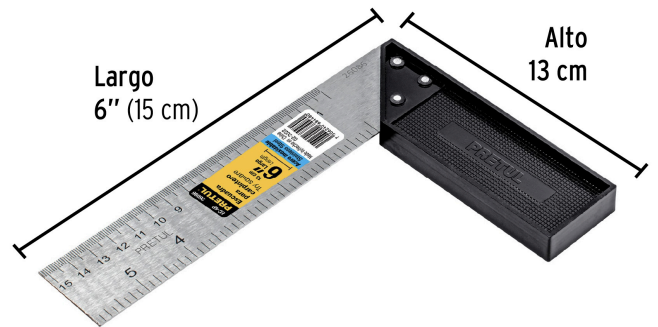

PRETUL

CÓDIGO: 26086 CLAVE: EC-6P

Escuadra 6" para carpintero, PRETUL

- Regla de acero inoxidable y mango de ABS resistente a impactos
- Graduación por ambos lados (sistema métrico y standard) en bajo relieve con tinta negra para mejor visibilidad
- Graduación inversa a partir del borde del mango para fácil lectura

**Certificaciones y garantías**

- Garantizado contra defectos de fabricación o mano de obra. La garantía se puede hacer válida con cualquier distribuidor de TRUPER

Especificaciones

Espesor de regla	0.9 mm
Largo	6" (15 cm)
Alto	13 cm
Inner	6
Máster	36
Pallet	3240

País de origen**Fabricado en China bajo las estrictas especificaciones de GRUPO TRUPER**

Imágenes complementarias

EMPAQUE INNER

Contiene: 6 piezas

Peso: 0.56 kg (1.2 lb)

EMPAQUE MASTER

Contiene: 6 inner (36 piezas)

Peso: 3.7 kg (8.2 lb)