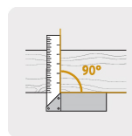

PRETUL

CÓDIGO: 26086 CLAVE: EC-6P

Escuadra 6" para carpintero, PRETUL

- Regla de acero inoxidable y mango de ABS resistente a impactos
- Graduación por ambos lados (sistema métrico y standard) en bajo relieve con tinta negra para mejor visibilidad
- Graduación inversa a partir del borde del mango para fácil lectura

**Certificaciones y garantías**

- Garantizado contra defectos de fabricación o mano de obra. La garantía se puede hacer válida con cualquier distribuidor de TRUPER

Especificaciones

Espesor de regla	0.9 mm
Largo	6" (15 cm)
Alto	13 cm
Inner	6
Máster	36
Pallet	3240