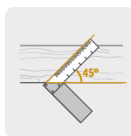

PRETUL

CÓDIGO: 26086 CLAVE: EC-6P

Escuadra 6" para carpintero, PRETUL

- Regla de acero inoxidable y mango de ABS resistente a impactos
- Graduación por ambos lados (sistema métrico y standard) en bajo relieve con tinta negra para mejor visibilidad
- Graduación inversa a partir del borde del mango para fácil lectura

**Certificaciones y garantías**

- Garantizado contra defectos de fabricación o mano de obra. La garantía se puede hacer válida con cualquier distribuidor de TRUPER

Especificaciones

Espesor de regla	0.9 mm
Largo	6" (15 cm)
Alto	13 cm
Inner	6
Máster	36
Pallet	3240