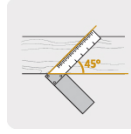

PRETUL

CÓDIGO: 26087 CLAVE: EC-8P

Escuadra 8" para carpintero, PRETUL

- Regla de acero inoxidable y mango de ABS resistente a impactos
- Graduación por ambos lados (sistema métrico y standard) en bajo relieve con tinta negra para mejor visibilidad
- Graduación inversa a partir del borde del mango para fácil lectura

**Certificaciones y garantías**

- Garantizado contra defectos de fabricación o mano de obra. La garantía se puede hacer válida con cualquier distribuidor de TRUPER

Especificaciones

Espesor de regla	0.9 mm
Largo	8" (20 cm)
Alto	13 cm
Inner	6
Máster	36
Pallet	2880