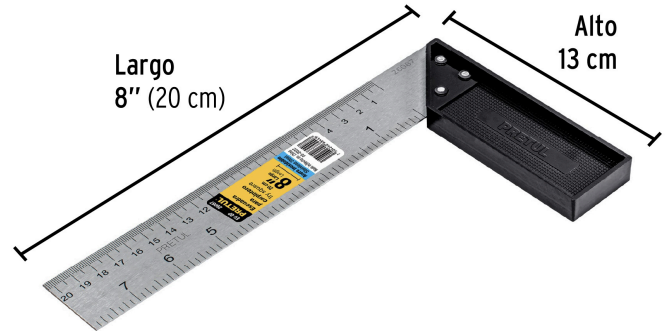

PRETUL

CÓDIGO: 26087 CLAVE: EC-8P

Escuadra 8" para carpintero, PRETUL

- Regla de acero inoxidable y mango de ABS resistente a impactos
- Graduación por ambos lados (sistema métrico y standard) en bajo relieve con tinta negra para mejor visibilidad
- Graduación inversa a partir del borde del mango para fácil lectura

**Certificaciones y garantías**

- Garantizado contra defectos de fabricación o mano de obra. La garantía se puede hacer válida con cualquier distribuidor de TRUPER

Especificaciones

Espesor de regla	0.9 mm
Largo	8" (20 cm)
Alto	13 cm
Inner	6
Máster	36
Pallet	2880

País de origen**Fabricado en China bajo las estrictas especificaciones de GRUPO TRUPER**

Imágenes complementarias

EMPAQUE INNER

Contiene: 6 piezas

Peso: 0.67 kg (1.5 lb)

EMPAQUE MASTER

Contiene: 6 inner (36 piezas)

Peso: 4.42 kg (9.7 lb)