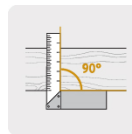

PRETUL

CÓDIGO: 26087 CLAVE: EC-8P

Escuadra 8" para carpintero, PRETUL

- Regla de acero inoxidable y mango de ABS resistente a impactos
- Graduación por ambos lados (sistema métrico y standard) en bajo relieve con tinta negra para mejor visibilidad
- Graduación inversa a partir del borde del mango para fácil lectura

**Certificaciones y garantías**

- Garantizado contra defectos de fabricación o mano de obra. La garantía se puede hacer válida con cualquier distribuidor de TRUPER

Especificaciones

Espesor de regla	0.9 mm
Largo	8" (20 cm)
Alto	13 cm
Inner	6
Máster	36
Pallet	2880