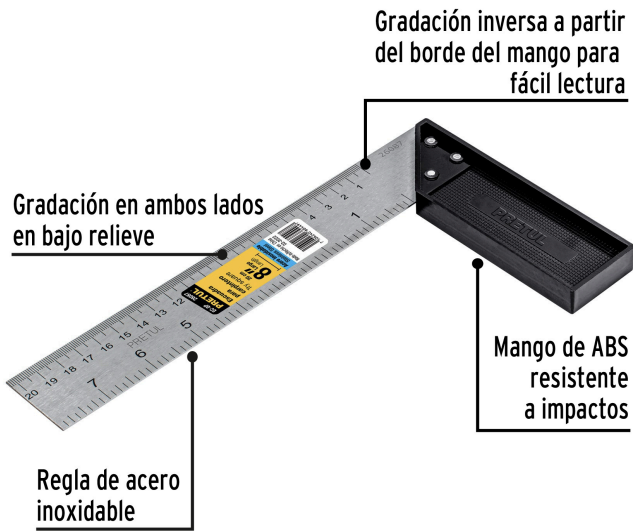

PRETUL

CÓDIGO: 26087 CLAVE: EC-8P

Escuadra 8" para carpintero, PRETUL

- Regla de acero inoxidable y mango de ABS resistente a impactos
- Graduación por ambos lados (sistema métrico y standard) en bajo relieve con tinta negra para mejor visibilidad
- Graduación inversa a partir del borde del mango para fácil lectura

**Certificaciones y garantías**

- Garantizado contra defectos de fabricación o mano de obra. La garantía se puede hacer válida con cualquier distribuidor de TRUPER

Especificaciones

Espesor de regla	0.9 mm
Largo	8" (20 cm)
Alto	13 cm
Inner	6
Máster	36
Pallet	2880

País de origen**Fabricado en China bajo las estrictas especificaciones de GRUPO TRUPER**

Imágenes complementarias

EMPAQUE INNER

Contiene: 6 piezas

Peso: 0.67 kg (1.5 lb)

EMPAQUE MASTER

Contiene: 6 inner (36 piezas)