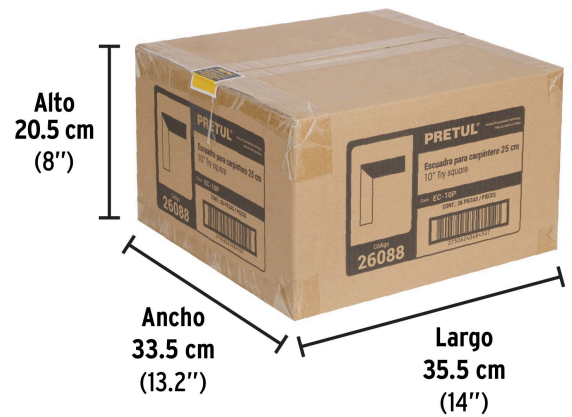

PRETUL

CÓDIGO: 26088 CLAVE: EC-10P

Escuadra 10" para carpintero, PRETUL

- Regla de acero inoxidable y mango de ABS resistente a impactos
- Graduación por ambos lados (sistema métrico y standard) en bajo relieve con tinta negra para mejor visibilidad
- Graduación inversa a partir del borde del mango para fácil lectura

**Certificaciones y garantías**

- Garantizado contra defectos de fabricación o mano de obra. La garantía se puede hacer válida con cualquier distribuidor de TRUPER

Especificaciones

Espesor de regla	0.9 mm
Largo	10" (25 cm)
Alto	15 cm
Inner	6
Master	36
Pallet	1620

País de origen**Fabricado en China bajo las estrictas especificaciones de GRUPO TRUPER**

Imágenes complementarias

EMPAQUE INNER

EMPAQUE MASTER

Contiene: 6 piezas

Peso: 0.81 kg (1.8 lb)

Contiene: 6 inner (36 piezas)

Peso: 5.36 kg (11.8 lb)