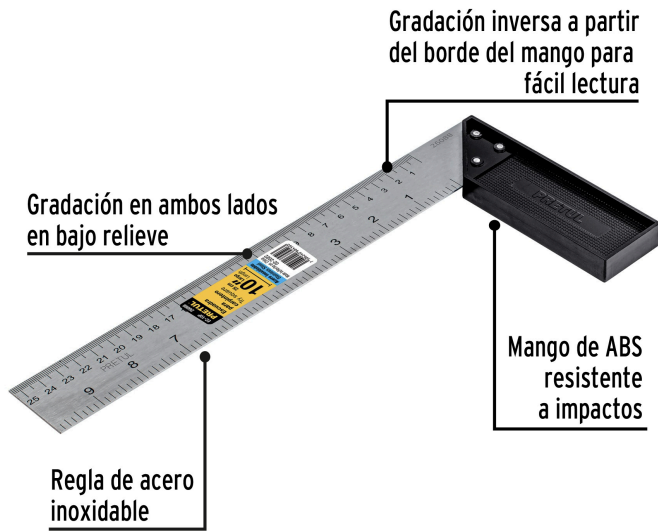

PRETUL

CÓDIGO: 26088 CLAVE: EC-10P

Escuadra 10" para carpintero, PRETUL

- Regla de acero inoxidable y mango de ABS resistente a impactos
- Graduación por ambos lados (sistema métrico y standard) en bajo relieve con tinta negra para mejor visibilidad
- Graduación inversa a partir del borde del mango para fácil lectura

**Certificaciones y garantías**

- Garantizado contra defectos de fabricación o mano de obra. La garantía se puede hacer válida con cualquier distribuidor de TRUPER

Especificaciones

Espesor de regla	0.9 mm
Largo	10" (25 cm)
Alto	15 cm
Inner	6
Master	36
Pallet	1620

País de origen**Fabricado en China bajo las estrictas especificaciones de GRUPO TRUPER**

Imágenes complementarias

EMPAQUE INNER

EMPAQUE MASTER

Contiene: 6 piezas

Peso: 0.81 kg (1.8 lb)

Contiene: 6 inner (36 piezas)

Peso: 5.36 kg (11.8 lb)