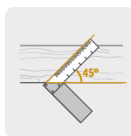

PRETUL

CÓDIGO: 26088 CLAVE: EC-10P

Escuadra 10" para carpintero, PRETUL

- Regla de acero inoxidable y mango de ABS resistente a impactos
- Graduación por ambos lados (sistema métrico y standard) en bajo relieve con tinta negra para mejor visibilidad
- Graduación inversa a partir del borde del mango para fácil lectura

**Certificaciones y garantías**

- Garantizado contra defectos de fabricación o mano de obra. La garantía se puede hacer válida con cualquier distribuidor de TRUPER

Especificaciones

Espesor de regla	0.9 mm
Largo	10" (25 cm)
Alto	15 cm
Inner	6
Master	36
Pallet	1620

País de origen**Fabricado en China bajo las estrictas especificaciones de GRUPO TRUPER**

Imágenes complementarias

EMPAQUE INNER

EMPAQUE MASTER

Contiene: 6 piezas

Peso: 0.81 kg (1.8 lb)

Contiene: 6 inner (36 piezas)

Peso: 5.36 kg (11.8 lb)