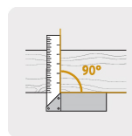

PRETUL

CÓDIGO: 26088 CLAVE: EC-10P

Escuadra 10" para carpintero, PRETUL

- Regla de acero inoxidable y mango de ABS resistente a impactos
- Graduación por ambos lados (sistema métrico y standard) en bajo relieve con tinta negra para mejor visibilidad
- Graduación inversa a partir del borde del mango para fácil lectura

**Certificaciones y garantías**

- Garantizado contra defectos de fabricación o mano de obra. La garantía se puede hacer válida con cualquier distribuidor de TRUPER

Especificaciones

Espesor de regla	0.9 mm
Largo	10" (25 cm)
Alto	15 cm
Inner	6
Master	36
Pallet	1620