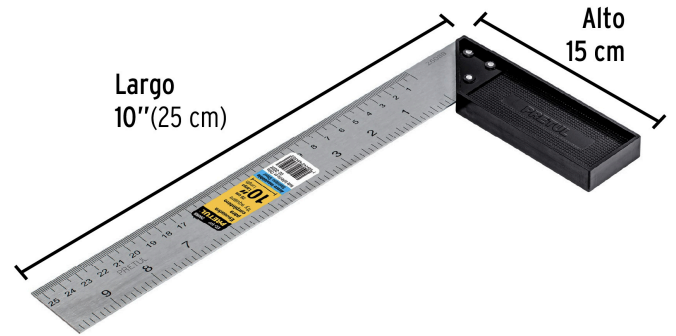

PRETUL

CÓDIGO: 26088 CLAVE: EC-10P

Escuadra 10" para carpintero, PRETUL

- Regla de acero inoxidable y mango de ABS resistente a impactos
- Graduación por ambos lados (sistema métrico y standard) en bajo relieve con tinta negra para mejor visibilidad
- Graduación inversa a partir del borde del mango para fácil lectura

**Certificaciones y garantías**

- Garantizado contra defectos de fabricación o mano de obra. La garantía se puede hacer válida con cualquier distribuidor de TRUPER

Especificaciones

Espesor de regla	0.9 mm
Largo	10" (25 cm)
Alto	15 cm
Inner	6
Master	36
Pallet	1620

País de origen**Fabricado en China bajo las estrictas especificaciones de GRUPO TRUPER**

Imágenes complementarias

EMPAQUE INNER

EMPAQUE MASTER

Contiene: 6 piezas

Peso: 0.81 kg (1.8 lb)

Contiene: 6 inner (36 piezas)

Peso: 5.36 kg (11.8 lb)