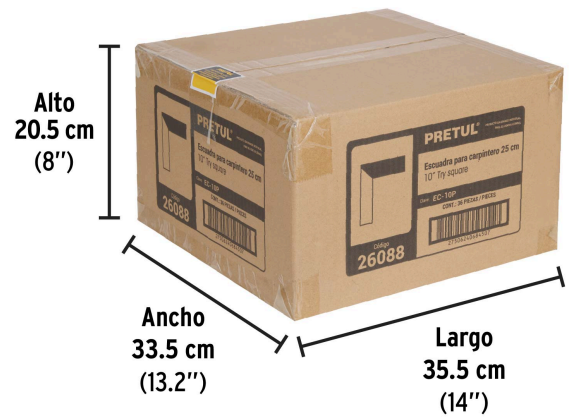

PRETUL

CÓDIGO: 26088 CLAVE: EC-10P

Escuadra 10" para carpintero, PRETUL

- Regla de acero inoxidable y mango de ABS resistente a impactos
- Graduación por ambos lados (sistema métrico y standard) en bajo relieve con tinta negra para mejor visibilidad
- Graduación inversa a partir del borde del mango para fácil lectura

**Certificaciones y garantías**

- Garantizado contra defectos de fabricación o mano de obra. La garantía se puede hacer válida con cualquier distribuidor de TRUPER

Especificaciones

Espesor de regla	0.9 mm
Largo	10" (25 cm)
Alto	15 cm
Inner	6
Máster	36
Pallet	1620

País de origen**Fabricado en China bajo las estrictas especificaciones de GRUPO TRUPER**

Imágenes complementarias

EMPAQUE INNER

EMPAQUE MASTER

Contiene: 6 piezas

Peso: 0.81 kg (1.8 lb)

Contiene: 6 inner (36 piezas)

Peso: 5.36 kg (11.8 lb)