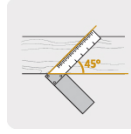

PRETUL

CÓDIGO: 26088 CLAVE: EC-10P

Escuadra 10" para carpintero, PRETUL

- Regla de acero inoxidable y mango de ABS resistente a impactos
- Graduación por ambos lados (sistema métrico y standard) en bajo relieve con tinta negra para mejor visibilidad
- Graduación inversa a partir del borde del mango para fácil lectura

**Certificaciones y garantías**

- Garantizado contra defectos de fabricación o mano de obra. La garantía se puede hacer válida con cualquier distribuidor de TRUPER

Especificaciones

Espesor de regla	0.9 mm
Largo	10" (25 cm)
Alto	15 cm
Inner	6
Máster	36
Pallet	1620

País de origen**Fabricado en China bajo las estrictas especificaciones de GRUPO TRUPER**

Imágenes complementarias

EMPAQUE INNER

EMPAQUE MASTER

Contiene: 6 piezas

Peso: 0.81 kg (1.8 lb)

Contiene: 6 inner (36 piezas)

Peso: 5.36 kg (11.8 lb)