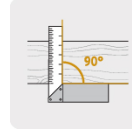

PRETUL

CÓDIGO: 26088 CLAVE: EC-10P

Escuadra 10" para carpintero, PRETUL

- Regla de acero inoxidable y mango de ABS resistente a impactos
- Graduación por ambos lados (sistema métrico y standard) en bajo relieve con tinta negra para mejor visibilidad
- Graduación inversa a partir del borde del mango para fácil lectura

**Certificaciones y garantías**

- Garantizado contra defectos de fabricación o mano de obra. La garantía se puede hacer válida con cualquier distribuidor de TRUPER

Especificaciones

Espesor de regla	0.9 mm
Largo	10" (25 cm)
Alto	15 cm
Inner	6
Máster	36
Pallet	1620