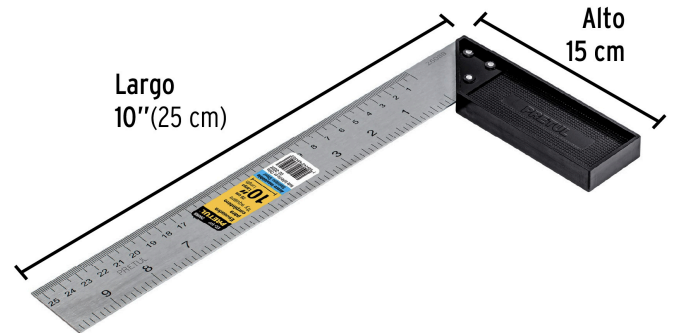

PRETUL

CÓDIGO: 26088 CLAVE: EC-10P

Escuadra 10" para carpintero, PRETUL

- Regla de acero inoxidable y mango de ABS resistente a impactos
- Graduación por ambos lados (sistema métrico y standard) en bajo relieve con tinta negra para mejor visibilidad
- Graduación inversa a partir del borde del mango para fácil lectura

**Certificaciones y garantías**

- Garantizado contra defectos de fabricación o mano de obra. La garantía se puede hacer válida con cualquier distribuidor de TRUPER

Especificaciones

Espesor de regla	0.9 mm
Largo	10" (25 cm)
Alto	15 cm
Inner	6
Máster	36
Pallet	1620

País de origen**Fabricado en China bajo las estrictas especificaciones de GRUPO TRUPER**

Imágenes complementarias

EMPAQUE INNER

EMPAQUE MASTER

Contiene: 6 piezas

Peso: 0.81 kg (1.8 lb)

Contiene: 6 inner (36 piezas)

Peso: 5.36 kg (11.8 lb)