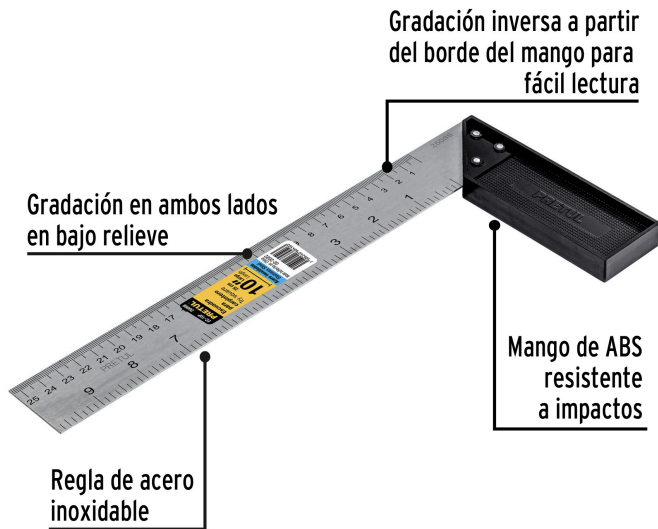

PRETUL

CÓDIGO: 26088 CLAVE: EC-10P

Escuadra 10" para carpintero, PRETUL

- Regla de acero inoxidable y mango de ABS resistente a impactos
- Graduación por ambos lados (sistema métrico y standard) en bajo relieve con tinta negra para mejor visibilidad
- Graduación inversa a partir del borde del mango para fácil lectura

**Certificaciones y garantías**

- Garantizado contra defectos de fabricación o mano de obra. La garantía se puede hacer válida con cualquier distribuidor de TRUPER

Especificaciones

Espesor de regla	0.9 mm
Largo	10" (25 cm)
Alto	15 cm
Inner	6
Máster	36
Pallet	1620

País de origen**Fabricado en China bajo las estrictas especificaciones de GRUPO TRUPER**

Imágenes complementarias

EMPAQUE INNER

EMPAQUE MASTER

Contiene: 6 piezas

Peso: 0.81 kg (1.8 lb)

Contiene: 6 inner (36 piezas)

Peso: 5.36 kg (11.8 lb)