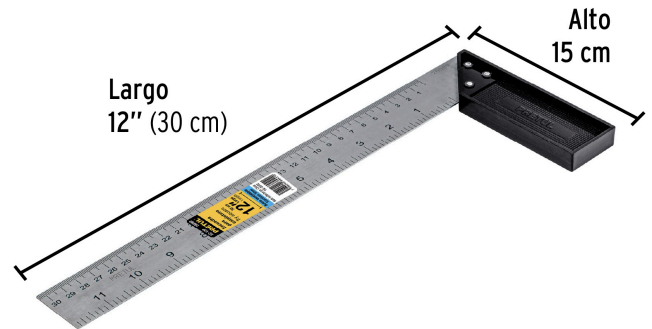

PRETUL

CÓDIGO: 26089 CLAVE: EC-12P

Escuadra 12" para carpintero, PRETUL

- Regla de acero inoxidable y mango de ABS resistente a impactos
- Graduación por ambos lados (sistema métrico y standard) en bajo relieve con tinta negra para mejor visibilidad
- Graduación inversa a partir del borde del mango para fácil lectura

**Certificaciones y garantías**

• Garantizado contra defectos de fabricación o mano de obra. La garantía se puede hacer válida con cualquier distribuidor de TRUPER

Especificaciones

Espesor de regla	0.9 mm
Largo	12" (30 cm)
Alto	15 cm
Inner	6
Master	36
Pallet	1620

País de origen

Fabricado en China bajo las estrictas especificaciones de GRUPO TRUPER

Imágenes complementarias

EMPAQUE INNER

Contiene: 6 piezas

Peso: 0.92 kg (2 lb)

EMPAQUE MASTER

Contiene: 6 inner (36 piezas)

Peso: 6.06 kg (13.4 lb)