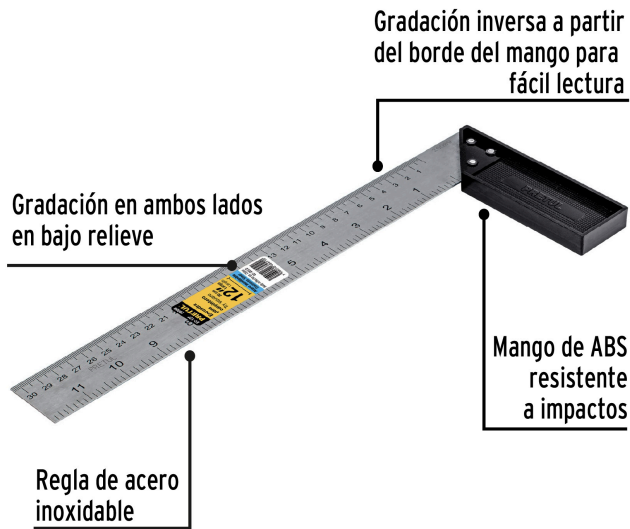

PRETUL

CÓDIGO: 26089 CLAVE: EC-12P

Escuadra 12" para carpintero, PRETUL

- Regla de acero inoxidable y mango de ABS resistente a impactos
- Graduación por ambos lados (sistema métrico y standard) en bajo relieve con tinta negra para mejor visibilidad
- Graduación inversa a partir del borde del mango para fácil lectura

**Certificaciones y garantías**

• Garantizado contra defectos de fabricación o mano de obra. La garantía se puede hacer válida con cualquier distribuidor de TRUPER

Especificaciones

Espesor de regla	0.9 mm
Largo	12" (30 cm)
Alto	15 cm
Inner	6
Master	36
Pallet	1620

País de origen

Fabricado en China bajo las estrictas especificaciones de GRUPO TRUPER

Imágenes complementarias

EMPAQUE INNER

Contiene: 6 piezas

Peso: 0.92 kg (2 lb)

EMPAQUE MASTER

Contiene: 6 inner (36 piezas)