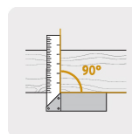

PRETUL

CÓDIGO: 26089 CLAVE: EC-12P

Escuadra 12" para carpintero, PRETUL

- Regla de acero inoxidable y mango de ABS resistente a impactos
- Graduación por ambos lados (sistema métrico y standard) en bajo relieve con tinta negra para mejor visibilidad
- Graduación inversa a partir del borde del mango para fácil lectura

**Certificaciones y garantías**

• Garantizado contra defectos de fabricación o mano de obra. La garantía se puede hacer válida con cualquier distribuidor de TRUPER

Especificaciones

Espesor de regla	0.9 mm
Largo	12" (30 cm)
Alto	15 cm
Inner	6
Máster	36
Pallet	1620