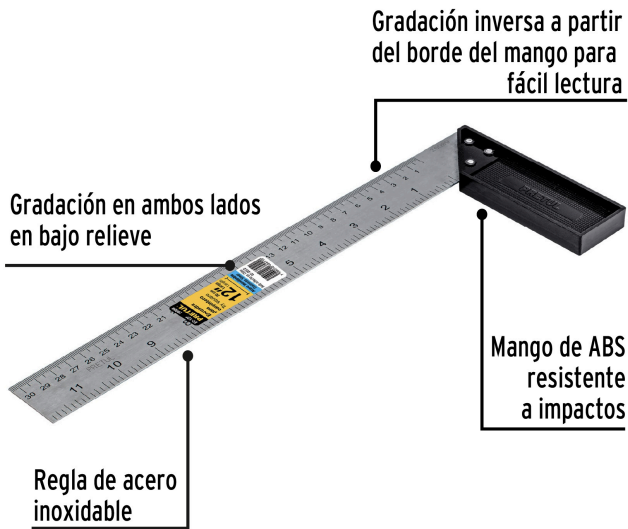

PRETUL

CÓDIGO: 26089 CLAVE: EC-12P

Escuadra 12" para carpintero, PRETUL

- Regla de acero inoxidable y mango de ABS resistente a impactos
- Graduación por ambos lados (sistema métrico y standard) en bajo relieve con tinta negra para mejor visibilidad
- Graduación inversa a partir del borde del mango para fácil lectura

**Certificaciones y garantías**

• Garantizado contra defectos de fabricación o mano de obra. La garantía se puede hacer válida con cualquier distribuidor de TRUPER

Especificaciones

Espesor de regla	0.9 mm
Largo	12" (30 cm)
Alto	15 cm
Inner	6
Máster	36
Pallet	1620

País de origen

Fabricado en China bajo las estrictas especificaciones de GRUPO TRUPER

Imágenes complementarias

EMPAQUE INNER

Contiene: 6 piezas

Peso: 0.92 kg (2 lb)

EMPAQUE MASTER

Contiene: 6 inner (36 piezas)