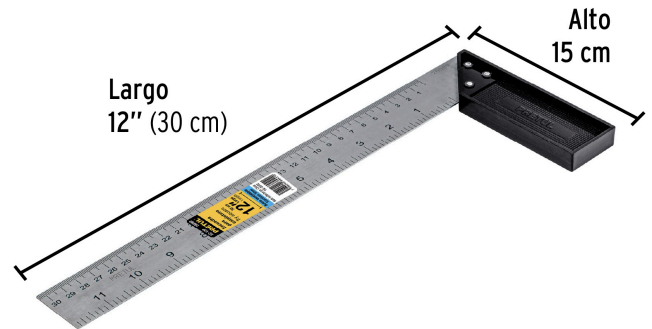

PRETUL

CÓDIGO: 26089 CLAVE: EC-12P

Escuadra 12" para carpintero, PRETUL

- Regla de acero inoxidable y mango de ABS resistente a impactos
- Graduación por ambos lados (sistema métrico y standard) en bajo relieve con tinta negra para mejor visibilidad
- Graduación inversa a partir del borde del mango para fácil lectura

**Certificaciones y garantías**

• Garantizado contra defectos de fabricación o mano de obra. La garantía se puede hacer válida con cualquier distribuidor de TRUPER

Especificaciones

Espesor de regla	0.9 mm
Largo	12" (30 cm)
Alto	15 cm
Inner	6
Máster	36
Pallet	1620

País de origen

Fabricado en China bajo las estrictas especificaciones de GRUPO TRUPER

Imágenes complementarias

EMPAQUE INNER

Contiene: 6 piezas

Peso: 0.92 kg (2 lb)

EMPAQUE MASTER

Contiene: 6 inner (36 piezas)

Peso: 6.06 kg (13.4 lb)