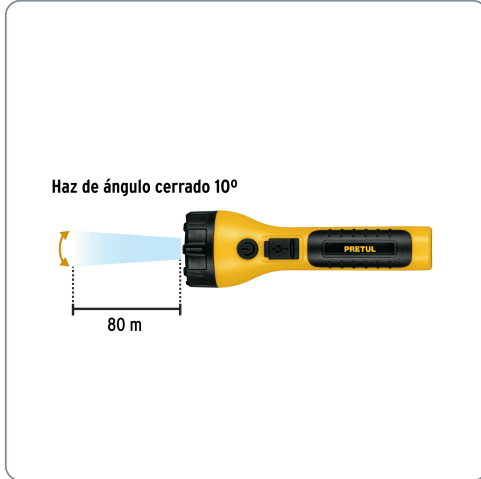

PRETUL CÓDIGO: 26101 CLAVE: LIRE-120P

Linterna plástica de LED, 120 lm, recargable, PRETUL

- LED de alta luminosidad
- Cuerpo de ABS
- Modo de iluminación fijo

Datos de empaque	
Empaque individual: blíster	
Empaque logístico	Cantidad
Inner	6
Máster	36
Pallet	864

Certificaciones y garantías

- Cumple la norma NOM-001-SCFI

Producto fabricado en China bajo las estrictas especificaciones de Truper

Lúmenes

120 lm

Iluminación **TRADICIONAL**
Lente plano

Batería ion litio

Recargable

IPX3

Especificaciones técnicas	
Luminosidad	120 lm
Distancia del haz de luz	80 m
Duración de la batería en uso	9 horas
Tiempo óptimo de carga	8 horas
Peso	84 g

Incluye
1 Cable USB-MICRO

Modos de iluminación

Lente plano

Fabricada en ABS

Largo
13 cm

Diámetro
4 cm

Incluye cable USB-MICRO

EMPAQUE INDIVIDUAL

Peso: 0.12 kg (0.3 lb)

EMPAQUE INNER