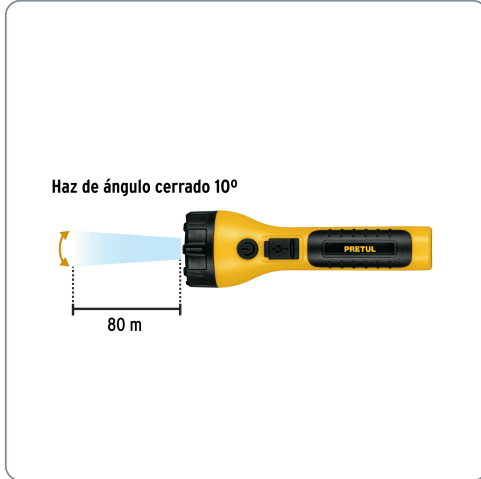

PRETUL CÓDIGO: 26101 CLAVE: LIRE-120P

Linterna plástica de LED, 120 lm, recargable, PRETUL

- LED de alta luminosidad
- Cuerpo de ABS
- Modo de iluminación fijo

Datos de empaque	
Empaque individual: blíster	
Empaque logístico	Cantidad
Inner	6
Máster	36
Pallet	864

Certificaciones y garantías

- Cumple la norma NOM-001-SCFI

Producto fabricado en China bajo las estrictas especificaciones de Truper

Lúmenes

120 lm

Iluminación
TRADICIONAL
Lente plano

Batería ion litio

Recargable

IPX3

Especificaciones técnicas	
Luminosidad	120 lm
Distancia del haz de luz	80 m
Duración de la batería en uso	9 horas
Tiempo óptimo de carga	8 horas
Peso	84 g

Incluye
1 Cable USB-MICRO

Modos de iluminación

Lente plano

Fabricada en ABS

Largo
13 cm

Diámetro
4 cm

Incluye cable USB-MICRO

EMPAQUE INDIVIDUAL

Peso: 0.12 kg (0.3 lb)

EMPAQUE INNER