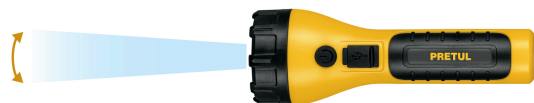

**PRETUL** CÓDIGO: 26102 CLAVE: LIRE-180P

**Linterna plástica de LED, 180 lm, recargable, PRETUL**

- LED de alta luminosidad
- Cuerpo de ABS
- Modo de iluminación fijo

Datos de empaque	
Empaque individual: blíster	
Empaque logístico	Cantidad
Inner	6
Máster	36
Pallet	864

### Modos de iluminación

Lúmenes

Duración

Fijo

180 lm

4 h