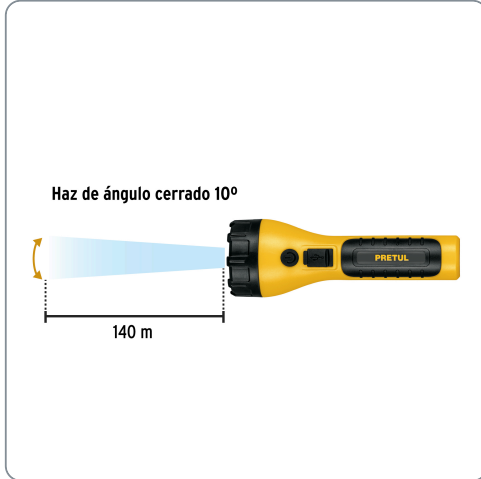

**PRETUL** CÓDIGO: 26102 CLAVE: LIRE-180P

**Linterna plástica de LED, 180 lm, recargable, PRETUL**

- LED de alta luminosidad
- Cuerpo de ABS
- Modo de iluminación fijo

Datos de empaque	
Empaque individual: blíster	
Empaque logístico	Cantidad
Inner	6
Máster	36
Pallet	864

**Certificaciones y garantías**

- Cumple la norma NOM-001-SCFI

Producto fabricado en China bajo las estrictas especificaciones de Truper

**Lúmenes**

**180 lm**

Iluminación **TRADICIONAL**  
Lente plano

**Batería ion litio**

Recargable

**IPX3**

Especificaciones técnicas	
Luminosidad	<b>180 lm</b>
Distancia del haz de luz	<b>140 m</b>
Duración de la batería en uso	<b>4 horas</b>
Tiempo óptimo de carga	<b>8 horas</b>
Peso	<b>105 g</b>

Lente plano

Fabricada en ABS

Largo  
15 cm

Diámetro  
5 cm