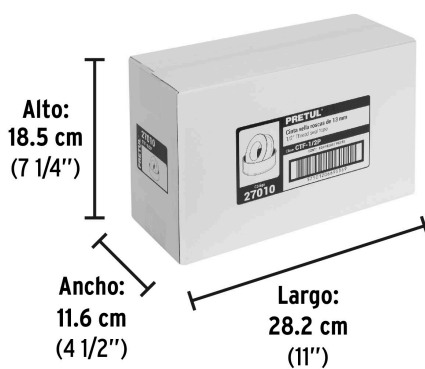

**Certificaciones y garantías**

- Garantizado contra defectos de fabricación o mano de obra. La garantía se puede hacer válida con cualquier distribuidor de TRUPER

**Especificaciones**

Color	Blanco
Largo x ancho	7 m x 1/2"
Espesor	0.065 mm
Elongación	10 %
Densidad media	0.25 g/cm <sup>3</sup>
Resistencia a la tensión	0.90 kg/mm <sup>2</sup>
Empaque individual	Encogible con etiqueta
Inner	100
Master	1200
Pallet	18000

**País de origen****Fabricado en China bajo las estrictas especificaciones de GRUPO TRUPER**

**Datos de Empaque (Medidas y pesos aproximados)**

**Empaque Individual**

**Medidas:** Alto: 5.5 cm (2 1/4") Ancho: 1.9 cm (3/4") Largo: 5.5 cm (2 1/4")  
**Peso:** 0.01 kg (0.02 lb)

**Inner**

**Medidas:** Alto: 18.5 cm (7 1/4") Ancho: 11.6 cm (4 1/2") Largo: 28.2 cm (11")  
**Peso:** 1.02 kg (2.25 lb)

**Master**

**Medidas:** Alto: 36.8 cm (14 1/2") Ancho: 29.7 cm (11 3/4") Largo: 77 cm (30 1/4")  
**Peso:** 13.2 kg (29.10 lb)

**Imágenes complementarias**

Largo: 7 m

**EMPAQUE INNER**

**EMPAQUE MASTER**

Contiene: 100 piezas

Peso: 1.02 kg (2.25 lb)

Contiene: 12 inner (1200 piezas)

Peso: 13.2 kg (29.10 lb)