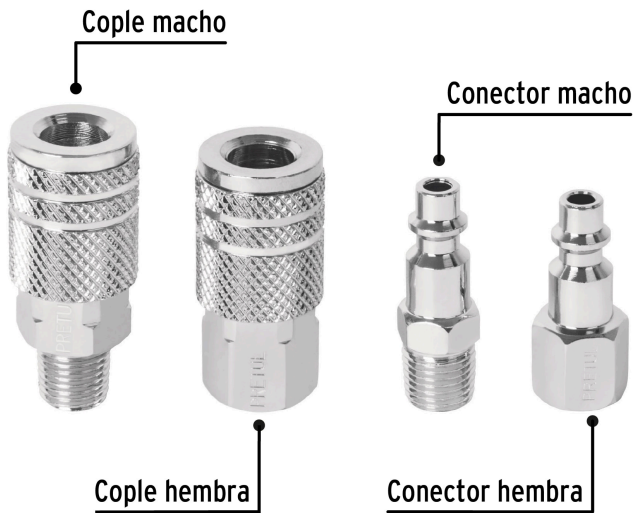

PRETUL

CÓDIGO: 27020 CLAVE: CORAL-4P

Juego de 2 conectores rápidos y 2 coples, de acero, PRETUL

- Conexiones con cuerda de 1/4" NPT
- 2 coples (macho y hembra)
- 2 conectores rápidos (hembra y macho)
- Sistema de cambio rápido
- Ideales para compresores de aire y herramientas neumáticas
- 4 balines, en coples hembra y macho para mayor sujeción

**Certificaciones y garantías****Especificaciones**

Tipo de cuerda	1/4" NPT
Empaque individual	Blíster
Inner	6
Máster	72
Pallet	3456

Incluye

- 1 Conector "M" (macho)
- 1 Conector "F" (hembra)
- 1 Cople "F" (hembra)
- 1 Cople "M" (macho)

País de origen**Fabricado en China bajo las estrictas especificaciones de GRUPO TRUPER**

Imágenes complementarias

EMPAQUE INDIVIDUAL

EMPAQUE INNER

Contiene: 6 piezas

Peso: 1.47 kg (3.2 lb)

EMPAQUE MÁSTER

Contiene: 12 inner (72 piezas)