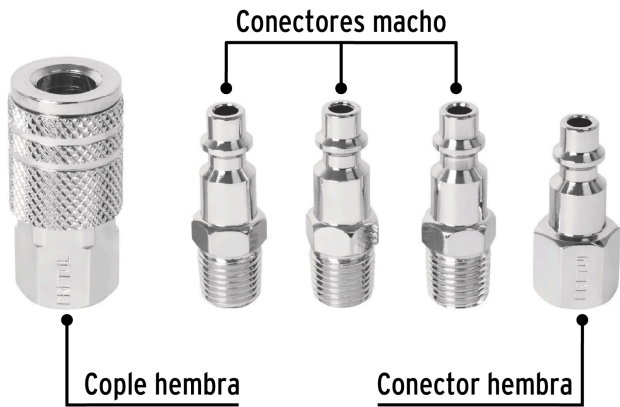

PRETUL

CÓDIGO: 27021 CLAVE: CORAL-5P

Juego de 4 conectores rápidos y 1 cople, de acero, PRETUL

- Conexiones con cuerda de 1/4" NPT
- Cople (hembra)
- 4 conectores rápidos (hembra y macho)
- Sistema de cambio rápido
- Ideales para compresores de aire y herramientas neumáticas
- 4 balines, en cople hembra para mayor sujeción

**Certificaciones y garantías****Especificaciones**

Tipo de cuerda	1/4" NPT
Empaque individual	Blíster
Inner	6
Máster	72
Pallet	3240

Incluye

- 3 Conectores "M" (machos)
- 1 Conector "F" (hembra)
- 1 Conector "F" (hembra)

País de origen**Fabricado en China bajo las estrictas especificaciones de GRUPO TRUPER**

Imágenes complementarias

EMPAQUE INDIVIDUAL

EMPAQUE INNER

Contiene: 6 piezas

Peso: 1.22 kg (2.7 lb)

EMPAQUE MÁSTER

Contiene: 12 inner (72 piezas)