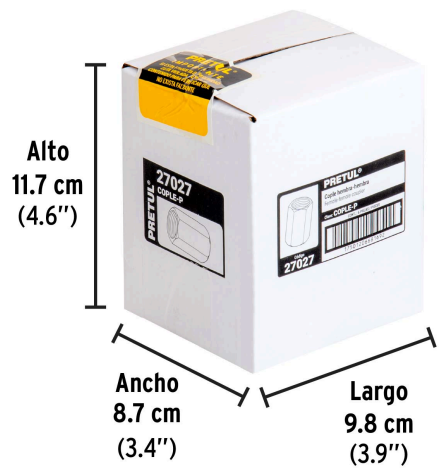

PRETUL

CÓDIGO: 27027 CLAVE: COPLE-P

Cople de acero, hembra-hembra, cuerda 1/4" NPT, PRETUL

- Fabricado en acero cromado
- Para la unión de conectores macho
- Ideal para compresores de aire y herramientas neumáticas

**Certificaciones y garantías****Especificaciones**

Tipo de cuerda	1/4" NPT
Empaque individual	Blíster
Inner	6
Máster	36
Pallet	5040

País de origen**Fabricado en China bajo las estrictas especificaciones de GRUPO TRUPER**

Imágenes complementarias

EMPAQUE INDIVIDUAL

Peso: 0.03 kg (0 lb)

EMPAQUE INNER

Contiene: 6 piezas

Peso: 0.21 kg (0.5 lb)

Imágenes complementarias

EMPAQUE MÁSTER

Contiene: 6 inner (36 piezas)

Peso: 1.56 kg (3.4 lb)