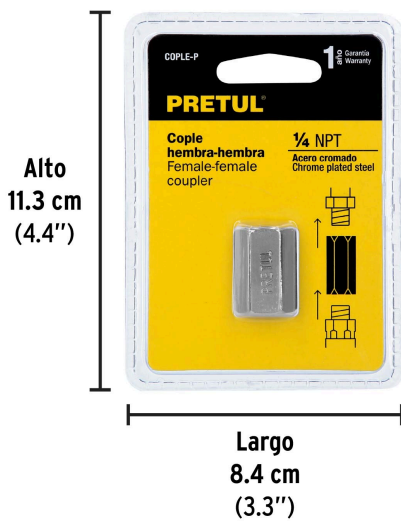

PRETUL

CÓDIGO: 27027 CLAVE: COPLE-P

Cople de acero, hembra-hembra, cuerda 1/4" NPT, PRETUL

- Fabricado en acero cromado
- Para la unión de conectores macho
- Ideal para compresores de aire y herramientas neumáticas

**Certificaciones y garantías****Especificaciones**

Tipo de cuerda	1/4" NPT
Empaque individual	Blíster
Inner	6
Máster	36
Pallet	5040

País de origen**Fabricado en China bajo las estrictas especificaciones de GRUPO TRUPER**

Imágenes complementarias

EMPAQUE INDIVIDUAL

Peso: 0.03 kg (0 lb)

EMPAQUE INNER

Contiene: 6 piezas

Peso: 0.21 kg (0.5 lb)

Imágenes complementarias

EMPAQUE MÁSTER

Contiene: 6 inner (36 piezas)

Peso: 1.56 kg (3.4 lb)