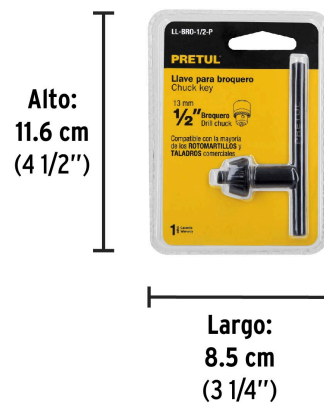

PRETUL

CÓDIGO: 27036 CLAVE: LL-BRO-1/2-P

Llave para broquero de 1/2", PRETUL

- Fabricada en acero para una mayor durabilidad
- Funciona para la mayoría de los taladros y rotomartillos comerciales de 1/2"

Datos de Empaque (Medidas y pesos aproximados)

Empaque Individual

Medidas: Alto: 11.6 cm (4 1/2") Ancho: 1.9 cm (3/4") Largo: 8.5 cm (3 1/4")
Peso: 0.05 kg (0.11 lb)

Inner

Medidas: Alto: 12.3 cm (4 3/4") Ancho: 6.7 cm (2 3/4") Largo: 9.2 cm (3 3/4")
Peso: 0.34 kg (0.75 lb)

Master

Medidas: Alto: 13.6 cm (5 1/4") Ancho: 15.2 cm (6") Largo: 19.5 cm (7 3/4")
Peso: 1.54 kg (3.40 lb)

Imágenes complementarias

EMPAQUE INDIVIDUAL

Peso: 0.05 kg (0.11 lb)

EMPAQUE INNER

Contiene: 6 piezas

Peso: 0.34 kg (0.75 lb)

EMPAQUE MASTER

Contiene: 4 inner (24 piezas)

Peso: 1.54 kg (3.40 lb)