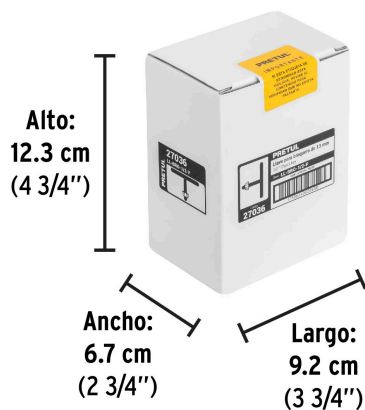

**Certificaciones y garantías****Especificaciones**

Peso	43 g
Empaque individual	Blíster
Inner	6
Máster	24
Pallet	5208

País de origen**Fabricado en China bajo las estrictas especificaciones de GRUPO TRUPER**

Datos de Empaque (Medidas y pesos aproximados)

Empaque Individual

Medidas: Alto: 11.6 cm (4 1/2") Ancho: 1.9 cm (3/4") Largo: 8.5 cm (3 1/4")
Peso: 0.05 kg (0.11 lb)

Inner

Medidas: Alto: 12.3 cm (4 3/4") Ancho: 6.7 cm (2 3/4") Largo: 9.2 cm (3 3/4")
Peso: 0.34 kg (0.75 lb)

Master

Medidas: Alto: 13.6 cm (5 1/4") Ancho: 15.2 cm (6") Largo: 19.5 cm (7 3/4")
Peso: 1.54 kg (3.40 lb)

Imágenes complementarias

EMPAQUE INDIVIDUAL

Peso: 0.05 kg (0.11 lb)

EMPAQUE INNER

Contiene: 6 piezas

Peso: 0.34 kg (0.75 lb)

EMPAQUE MASTER

Contiene: 4 inner (24 piezas)

Peso: 1.54 kg (3.40 lb)