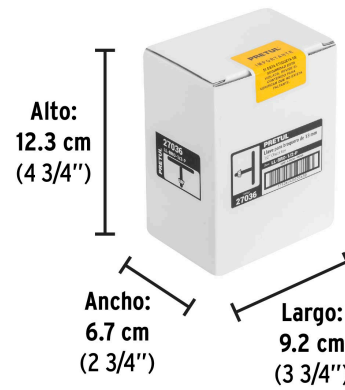

**Certificaciones y garantías****Especificaciones**

Peso	43 g
Empaque individual	Blíster
Inner	6
Master	24
Pallet	5208

País de origen**Fabricado en China bajo las estrictas especificaciones de GRUPO TRUPER**

Datos de Empaque (Medidas y pesos aproximados)

Empaque Individual

Medidas: Alto: 11.6 cm (4 1/2") Ancho: 1.9 cm (3/4") Largo: 8.5 cm (3 1/4")
Peso: 0.05 kg (0.11 lb)

Inner

Medidas: Alto: 12.3 cm (4 3/4") Ancho: 6.7 cm (2 3/4") Largo: 9.2 cm (3 3/4")
Peso: 0.34 kg (0.75 lb)

Master

Medidas: Alto: 13.6 cm (5 1/4") Ancho: 15.2 cm (6") Largo: 19.5 cm (7 3/4")
Peso: 1.54 kg (3.40 lb)

Imágenes complementarias

EMPAQUE INDIVIDUAL

Peso: 0.05 kg (0.11 lb)

EMPAQUE INNER

Contiene: 6 piezas

Peso: 0.34 kg (0.75 lb)

EMPAQUE MASTER

Contiene: 4 inner (24 piezas)

Peso: 1.54 kg (3.40 lb)