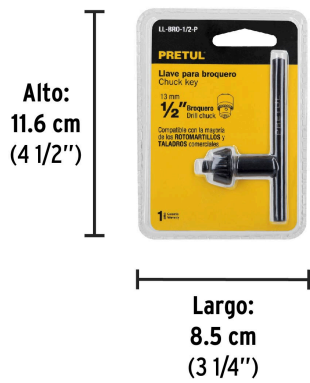

PRETUL

CÓDIGO: 27036 CLAVE: LL-BRO-1/2-P

Llave para broquero de 1/2", PRETUL

- Fabricada en acero para una mayor durabilidad
- Funciona para la mayoría de los taladros y rotomartillos comerciales de 1/2"

Datos de Empaque (Medidas y pesos aproximados)

Empaque Individual

Medidas: Alto: 11.6 cm (4 1/2") Ancho: 1.9 cm (3/4") Largo: 8.5 cm (3 1/4")
Peso: 0.05 kg (0.11 lb)

Inner

Medidas: Alto: 12.3 cm (4 3/4") Ancho: 6.7 cm (2 3/4") Largo: 9.2 cm (3 3/4")
Peso: 0.34 kg (0.75 lb)

Master

Medidas: Alto: 13.6 cm (5 1/4") Ancho: 15.2 cm (6") Largo: 19.5 cm (7 3/4")
Peso: 1.54 kg (3.40 lb)

Imágenes complementarias

EMPAQUE INDIVIDUAL

Peso: 0.05 kg (0.11 lb)

EMPAQUE INNER

Contiene: 6 piezas

Peso: 0.34 kg (0.75 lb)

EMPAQUE MASTER

Contiene: 4 inner (24 piezas)

Peso: 1.54 kg (3.40 lb)