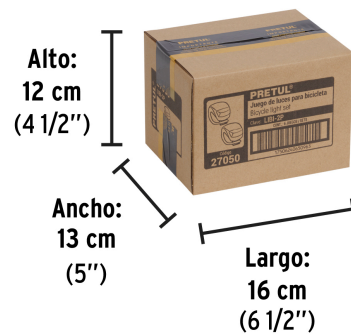

**Certificaciones y garantías****Especificaciones**

LED	2 LEDs
Duración de carga de la batería	55 horas
Modos de iluminación	(3) Fija, destello intermitente rápido y lento
Pilas	4 CR2032 3 V (incluidas)
Grado IP	X4
Material del cuerpo	Silicón flexible
Empaque individual	Blíster
Inner	6
Máster	36
Pallet	2592

**País de origen****Fabricado en China bajo las estrictas especificaciones de GRUPO TRUPER**

Imágenes complementarias

Grado de protección (IP)

1ER DÍGITO: PROTECCIÓN CONTRA SÓLIDOS	2DO DÍGITO: PROTECCIÓN CONTRA LÍQUIDOS
X Sin protección	X Sin protección
1 Protección contra objetos de diámetro superior a 50 MM	1 Protección contra goteo vertical o condensación
2 Protección contra objetos de diámetro superior a 12 MM	2 Protección contra goteo con una inclinación de 15 grados
3 Protección contra objetos con diámetro superior a 2.5 MM	3 Protección contra goteo con una inclinación de 60 grados
4 Protección contra objetos con diámetro superior a 1 MM	4 Protección contra salpicaduras de gotas en todas direcciones
5 Protección contra ingreso limitado de polvo	5 Protección contra chorros de agua a bajo presión
6 Totalmente protegido contra el polvo	6 Protección contra potentes y continuos chorros de agua
	7 Protección contra inmersiones temporales
	8 Protección contra inmersiones prolongadas o permanentes

**Imágenes complementarias**

**EMPAQUE INDIVIDUAL**

Peso: 0.05 kg (0.11 lb)

**EMPAQUE INNER**

Contiene: 6 piezas

Peso: 0.36 kg (0.8 lb)

**EMPAQUE MASTER**

Contiene: 6 inner (36 piezas)

Peso: 2.52 kg (5.6 lb)