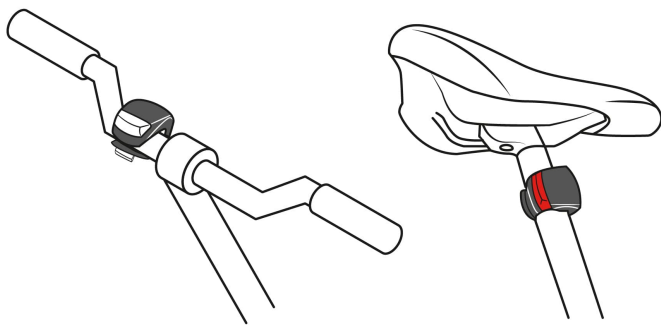

**PRETUL**

CÓDIGO: 27050    CLAVE: LIBI-2P

**Juego de linterna trasera y delantera para bicicleta, PRETUL**

- Modos de iluminación: Fija, destello intermitente rápido y lento
- Fácil instalación
- Pilas CR2032 de 3 V

**Certificaciones y garantías****Especificaciones**

LED	2 LEDs
Duración de carga de la batería	55 horas
Modos de iluminación	(3) Fija, destello intermitente rápido y lento
Pilas	4 CR2032 3 V (incluidas)
Grado IP	X4
Material del cuerpo	Silicón flexible
Empaque individual	Blíster
Inner	6
Máster	36
Pallet	2592

**País de origen****Fabricado en China bajo las estrictas especificaciones de GRUPO TRUPER**

Imágenes complementarias

Grado de protección (IP)

1ER DÍGITO: PROTECCIÓN CONTRA SÓLIDOS	2DO DÍGITO: PROTECCIÓN CONTRA LÍQUIDOS
X Sin protección	X Sin protección
1 Protección contra objetos de diámetro superior a 50 MM	1 Protección contra goteo vertical o condensación
2 Protección contra objetos de diámetro superior a 12 MM	2 Protección contra goteo con una inclinación de 15 grados
3 Protección contra objetos con diámetro superior a 2.5 MM	3 Protección contra goteo con una inclinación de 60 grados
4 Protección contra objetos con diámetro superior a 1 MM	4 Protección contra salpicaduras de gotas en todas direcciones
5 Protección contra ingreso limitado de polvo	5 Protección contra chorros de agua a bajo presión
6 Totalmente protegido contra el polvo	6 Protección contra potentes y continuos chorros de agua
	7 Protección contra inmersiones temporales
	8 Protección contra inmersiones prolongadas o permanentes