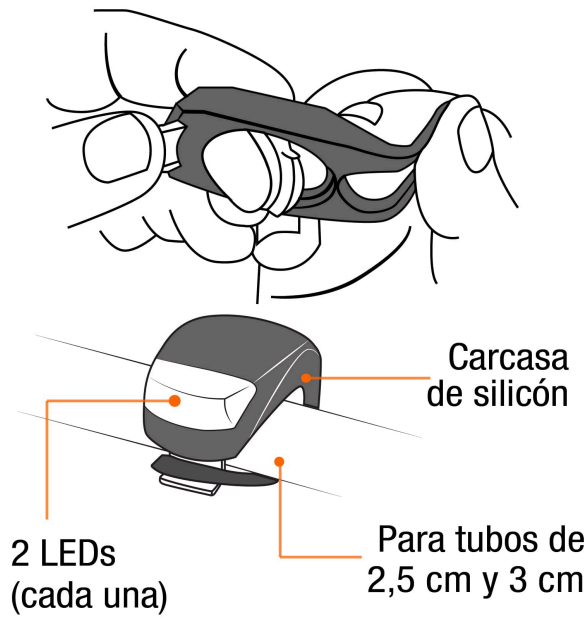

**PRETUL**

CÓDIGO: 27050    CLAVE: LIBI-2P

**Juego de linterna trasera y delantera para bicicleta, PRETUL**

- Modos de iluminación: Fija, destello intermitente rápido y lento
- Fácil instalación
- Pilas CR2032 de 3 V

**Certificaciones y garantías****Especificaciones**

LED	2 LEDs
Duración de carga de la batería	55 horas
Modos de iluminación	(3) Fija, destello intermitente rápido y lento
Pilas	4 CR2032 3 V (incluidas)
Grado IP	X4
Material del cuerpo	Silicón flexible
Empaque individual	Blíster
Inner	6
Máster	36
Pallet	2592

**País de origen****Fabricado en China bajo las estrictas especificaciones de GRUPO TRUPER**

Imágenes complementarias

Grado de protección (IP)

1ER DÍGITO: PROTECCIÓN CONTRA SÓLIDOS	2DO DÍGITO: PROTECCIÓN CONTRA LÍQUIDOS
X Sin protección	X Sin protección
1 Protección contra objetos de diámetro superior a 50 MM	1 Protección contra goteo vertical o condensación
2 Protección contra objetos de diámetro superior a 12 MM	2 Protección contra goteo con una inclinación de 15 grados
3 Protección contra objetos con diámetro superior a 2.5 MM	3 Protección contra goteo con una inclinación de 60 grados
4 Protección contra objetos con diámetro superior a 1 MM	4 Protección contra salpicaduras de gotas en todas direcciones
5 Protección contra ingreso limitado de polvo	5 Protección contra chorros de agua a bajo presión
6 Totalmente protegido contra el polvo	6 Protección contra potentes y continuos chorros de agua
	7 Protección contra inmersiones temporales
	8 Protección contra inmersiones prolongadas o permanentes