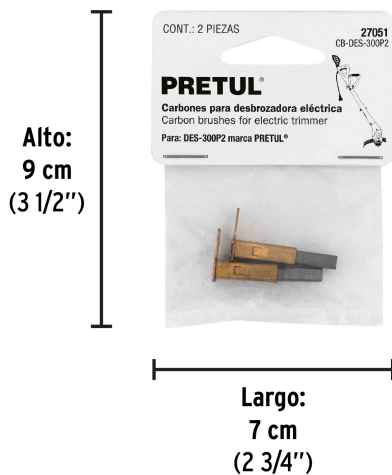

PRETUL

CÓDIGO: 27051 CLAVE: CB-DES-300P2

Bolsa con 2 carbones de repuesto para DES-300P2, PRETUL

- Para desbrozadora eléctrica modelo DES-300P2 marca PRETUL®

Certificaciones y garantías

• Garantizado contra defectos de fabricación o mano de obra. La garantía se puede hacer válida con cualquier distribuidor de TRUPER

Empaque Individual

Medidas: Alto: 9 cm (3 1/2") Ancho: 1 cm (1/2") Largo: 7 cm (2 3/4") **Peso:** 0.009 kg (0.02 lb)

Inner

Medidas: Alto: 14 cm (5 1/2") Ancho: 2.5 cm (1") Largo: 15.5 cm (6") **Peso:** 0.11 kg (0.24 lb)

Master

Medidas: Alto: 14.6 cm (5 3/4") Ancho: 18 cm (7") Largo: 27.3 cm (10 3/4") **Peso:** 1.04 kg (2.29 lb)

Imágenes complementarias

Para desbrozadora eléctrica

DES-300P2

EMPAQUE INDIVIDUAL

Peso: 0.009 kg (0.02 lb)

EMPAQUE INNER

Contiene: 12 piezas

Peso: 0.11 kg (0.24 lb)

Imágenes complementarias

EMPAQUE MASTER

Contiene: 8 inner (96 piezas)

Peso: 1.04 kg (2.29 lb)