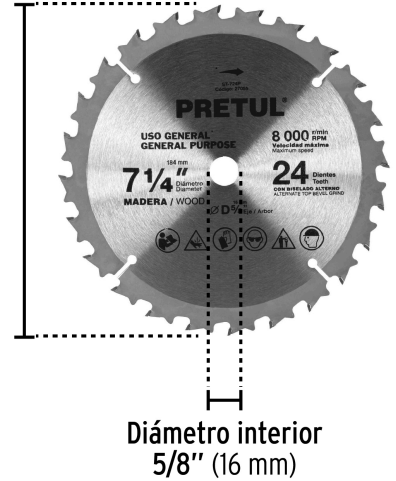

PRETUL

CÓDIGO: 27055 CLAVE: ST-724P

Disco sierra 7-1/4" p/madera, 24 dientes centro 5/8", PRETUL

- 24 dientes de carburo de tungsteno para uso general
- ATB (Alternate-Top Bevel) Biselado alterno: La sierra alterna un diente hacia la derecha y otro a la izquierda

**Certificaciones y garantías**

- Garantizado contra defectos de fabricación o mano de obra. La garantía se puede hacer válida con cualquier distribuidor de TRUPER

Especificaciones

Diámetro exterior	7 1/4" (184 mm)
Diámetro interior	5/8" (16 mm)
Velocidad máxima	8,000 rpm
Número de dientes	24
Empaque individual	Blíster
Inner	3
Máster	12
Pallet	1776

País de origen**Fabricado en China bajo las estrictas especificaciones de GRUPO TRUPER**

Imágenes complementarias

Biselado alterno:
El disco alterna un diente hacia la derecha y otro a la izquierda

Diámetro exterior
7 1/4" (184 mm)

EMPAQUE INDIVIDUAL

Peso: 0.29 kg (0.6 lb)

EMPAQUE INNER

Imágenes complementarias

EMPAQUE MÁSTER

Contiene: 4 inner (12 piezas)

Peso: 3.94 kg (8.7 lb)