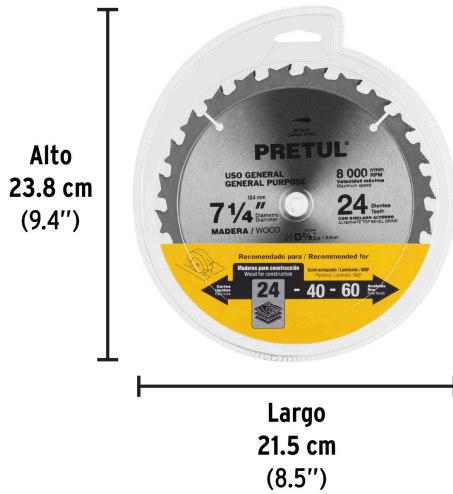

PRETUL

CÓDIGO: 27055 CLAVE: ST-724P

Disco sierra 7-1/4" p/madera, 24 dientes centro 5/8", PRETUL

- 24 dientes de carburo de tungsteno para uso general
- ATB (Alternate-Top Bevel) Biselado alterno: La sierra alterna un diente hacia la derecha y otro a la izquierda

**Certificaciones y garantías**

- Garantizado contra defectos de fabricación o mano de obra. La garantía se puede hacer válida con cualquier distribuidor de TRUPER

Especificaciones

Diámetro exterior	7 1/4" (184 mm)
Diámetro interior	5/8" (16 mm)
Velocidad máxima	8,000 rpm
Número de dientes	24
Empaque individual	Blíster
Inner	3
Máster	12
Pallet	1776

País de origen**Fabricado en China bajo las estrictas especificaciones de GRUPO TRUPER**

Imágenes complementarias

Biselado alterno:
El disco alterna un diente hacia la derecha y otro a la izquierda

Diámetro exterior
7 1/4" (184 mm)

EMPAQUE INDIVIDUAL

Peso: 0.29 kg (0.6 lb)

EMPAQUE INNER

Imágenes complementarias

EMPAQUE MÁSTER

Contiene: 4 inner (12 piezas)

Peso: 3.94 kg (8.7 lb)