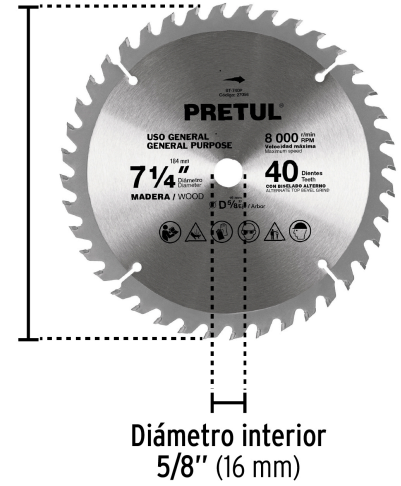

PRETUL

CÓDIGO: 27056 CLAVE: ST-740P

Disco sierra 7-1/4" p/madera, 40 dientes centro 5/8", PRETUL

- 40 dientes de carburo de tungsteno para uso general
- ATB (Alternate-Top Bevel) Biselado alterno: La sierra alterna un diente hacia la derecha y otro a la izquierda

**Certificaciones y garantías**

- Garantizado contra defectos de fabricación o mano de obra. La garantía se puede hacer válida con cualquier distribuidor de TRUPER

Especificaciones

Diámetro exterior	7 1/4" (184 mm)
Diámetro interior	5/8" (16 mm)
Velocidad máxima	8,000 rpm
Número de dientes	40
Empaque individual	Blíster
Inner	3
Máster	12
Pallet	1728

País de origen**Fabricado en China bajo las estrictas especificaciones de GRUPO TRUPER**

Imágenes complementarias

Biselado alterno:
El disco alterna un diente hacia la derecha y otro a la izquierda

Diámetro exterior
7 1/4" (184 mm)

Diámetro interior
5/8" (16 mm)

EMPAQUE INDIVIDUAL

Peso: 0.28 kg (0.6 lb)

EMPAQUE INNER

Contiene: 3 piezas

Peso: 0.92 kg (2 lb)

Imágenes complementarias

EMPAQUE MÁSTER