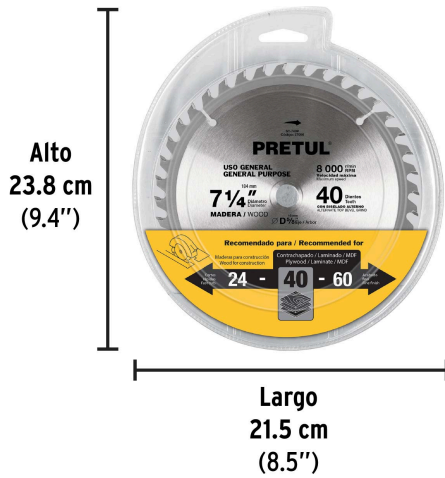

PRETUL

CÓDIGO: 27056 CLAVE: ST-740P

Disco sierra 7-1/4" p/madera, 40 dientes centro 5/8", PRETUL

- 40 dientes de carburo de tungsteno para uso general
- ATB (Alternate-Top Bevel) Biselado alterno: La sierra alterna un diente hacia la derecha y otro a la izquierda

**Certificaciones y garantías**

- Garantizado contra defectos de fabricación o mano de obra. La garantía se puede hacer válida con cualquier distribuidor de TRUPER

Especificaciones

Diámetro exterior	7 1/4" (184 mm)
Diámetro interior	5/8" (16 mm)
Velocidad máxima	8,000 rpm
Número de dientes	40
Empaque individual	Blíster
Inner	3
Máster	12
Pallet	1728

País de origen**Fabricado en China bajo las estrictas especificaciones de GRUPO TRUPER**

Imágenes complementarias

Biselado alterno:
El disco alterna un diente hacia la derecha y otro a la izquierda

Diámetro exterior
7 1/4" (184 mm)

Diámetro interior
5/8" (16 mm)

EMPAQUE INDIVIDUAL

Peso: 0.28 kg (0.6 lb)

EMPAQUE INNER

Contiene: 3 piezas

Peso: 0.92 kg (2 lb)

Imágenes complementarias

EMPAQUE MÁSTER