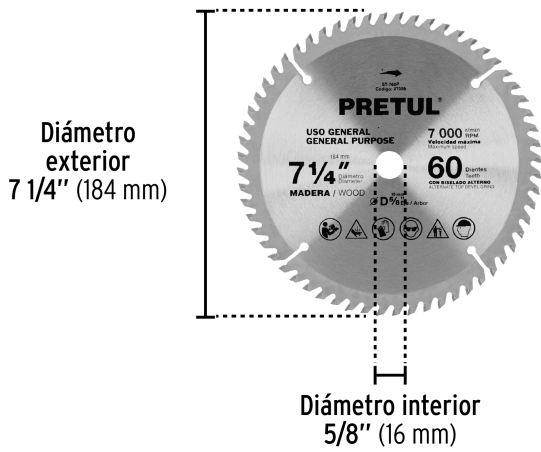

PRETUL

CÓDIGO: 27059 CLAVE: ST-760P

Disco sierra 7-1/4" p/madera, 60 dientes centro 5/8", PRETUL

- 60 dientes de carburo de tungsteno para uso general
- ATB (Alternate-Top Bevel) Biselado alterno: La sierra alterna un diente hacia la derecha y otro a la izquierda

**Certificaciones y garantías**

- Garantizado contra defectos de fabricación o mano de obra. La garantía se puede hacer válida con cualquier distribuidor de TRUPER

Especificaciones

Diámetro exterior	7 1/4" (184 mm)
Diámetro interior	5/8" (16 mm)
Velocidad máxima	7,000 rpm
Número de dientes	60
Empaque individual	Blíster
Inner	3
Master	12
Pallet	1728

País de origen**Fabricado en China bajo las estrictas especificaciones de GRUPO TRUPER**

Imágenes complementarias

Imágenes complementarias

EMPAQUE INNER

Contiene: 3 piezas

Peso: 0.94 kg (2 lb)

EMPAQUE MÁSTER

Contiene: 4 inner (12 piezas)

Peso: 3.98 kg (8.8 lb)

Imágenes complementarias