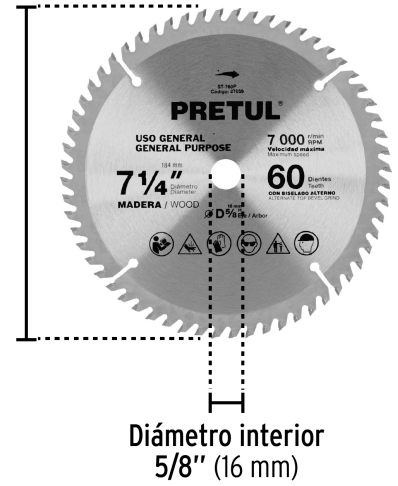

PRETUL

CÓDIGO: 27059 CLAVE: ST-760P

Disco sierra 7-1/4" p/madera, 60 dientes centro 5/8", PRETUL

- 60 dientes de carburo de tungsteno para uso general
- ATB (Alternate-Top Bevel) Biselado alterno: La sierra alterna un diente hacia la derecha y otro a la izquierda

**Certificaciones y garantías**

- Garantizado contra defectos de fabricación o mano de obra. La garantía se puede hacer válida con cualquier distribuidor de TRUPER

Especificaciones

Diámetro exterior	7 1/4" (184 mm)
Diámetro interior	5/8" (16 mm)
Velocidad máxima	7,000 rpm
Número de dientes	60
Empaque individual	Blíster
Inner	3
Máster	12
Pallet	1728

País de origen**Fabricado en China bajo las estrictas especificaciones de GRUPO TRUPER**

Imágenes complementarias

Biselado alterno:
El disco alterna un diente hacia la derecha y otro a la izquierda

Diámetro exterior
7 1/4" (184 mm)

Diámetro interior
5/8" (16 mm)

EMPAQUE INDIVIDUAL

Peso: 0.29 kg (0.6 lb)

EMPAQUE INNER

Contiene: 3 piezas

Peso: 0.94 kg (2 lb)

Imágenes complementarias

EMPAQUE MÁSTER