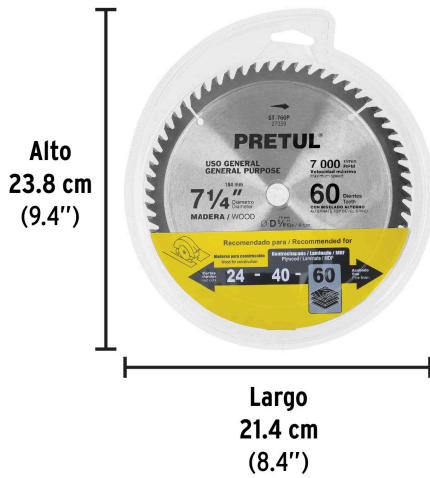

PRETUL

CÓDIGO: 27059 CLAVE: ST-760P

Disco sierra 7-1/4" p/madera, 60 dientes centro 5/8", PRETUL

- 60 dientes de carburo de tungsteno para uso general
- ATB (Alternate-Top Bevel) Biselado alterno: La sierra alterna un diente hacia la derecha y otro a la izquierda

**Certificaciones y garantías**

- Garantizado contra defectos de fabricación o mano de obra. La garantía se puede hacer válida con cualquier distribuidor de TRUPER

Especificaciones

Diámetro exterior	7 1/4" (184 mm)
Diámetro interior	5/8" (16 mm)
Velocidad máxima	7,000 rpm
Número de dientes	60
Empaque individual	Blíster
Inner	3
Máster	12
Pallet	1728

País de origen**Fabricado en China bajo las estrictas especificaciones de GRUPO TRUPER**

Imágenes complementarias

Biselado alterno:
El disco alterna un diente hacia la derecha y otro a la izquierda

Diámetro exterior
7 1/4" (184 mm)

Diámetro interior
5/8" (16 mm)

EMPAQUE INDIVIDUAL

Peso: 0.29 kg (0.6 lb)

EMPAQUE INNER

Contiene: 3 piezas

Peso: 0.94 kg (2 lb)

Imágenes complementarias

EMPAQUE MÁSTER