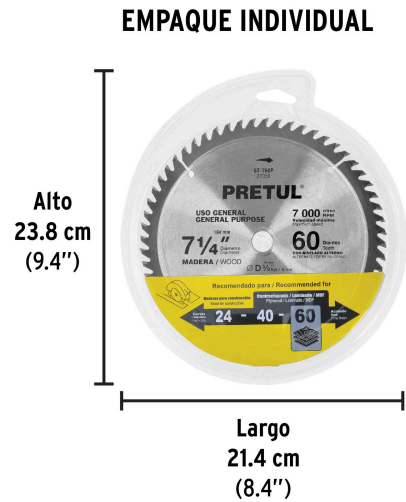

PRETUL

CÓDIGO: 27059 CLAVE: ST-760P

Disco sierra 7-1/4" p/madera, 60 dientes centro 5/8", PRETUL

- 60 dientes de carburo de tungsteno para uso general
- ATB (Alternate-Top Bevel) Biselado alterno: La sierra alterna un diente hacia la derecha y otro a la izquierda

**Certificaciones y garantías**

- Garantizado contra defectos de fabricación o mano de obra. La garantía se puede hacer válida con cualquier distribuidor de TRUPER

Especificaciones

Diámetro exterior	7 1/4" (184 mm)
Diámetro interior	5/8" (16 mm)
Velocidad máxima	7,000 rpm
Número de dientes	60
Empaque individual	Blíster
Inner	3
Master	12
Pallet	1728

País de origen**Fabricado en China bajo las estrictas especificaciones de GRUPO TRUPER**

Imágenes complementarias

Imágenes complementarias

EMPAQUE INNER

Contiene: 3 piezas

Peso: 0.94 kg (2 lb)

EMPAQUE MÁSTER

Contiene: 4 inner (12 piezas)

Peso: 3.98 kg (8.8 lb)

Imágenes complementarias