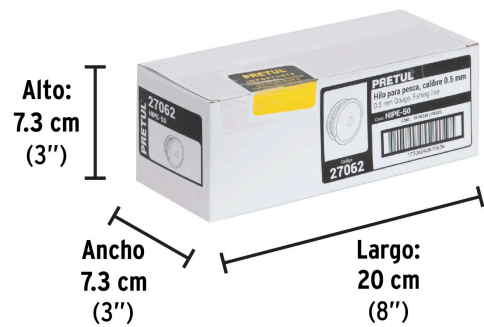

**Certificaciones y garantías**

• Garantizado contra defectos de fabricación o mano de obra. La garantía se puede hacer válida con cualquier distribuidor de TRUPER

Especificaciones

Calibre	0.5 mm
Tensión máxima	11.1 kgf
Largo	100 m
Empaque individual	Carrete con etiqueta
Inner	10
Máster	120
Pallet	7680

País de origen

Fabricado en China bajo las estrictas especificaciones de GRUPO TRUPER

Datos de Empaque (Medidas y pesos aproximados)

Empaque Individual

Medidas: Alto: 7 cm (2 3/4") Ancho: 2.4 cm (1") Largo: 7 cm (2 3/4") **Peso:** 0.04 kg (0.09 lb)

Inner

Medidas: Alto: 7.3 cm (2 3/4") Ancho: 7.3 cm (2 3/4") Largo: 20 cm (7 3/4") **Peso:** 0.46 kg (1.01 lb)

Master

Medidas: Alto: 23.8 cm (9 1/4") Ancho: 22 cm (8 3/4") Largo: 30.5 cm (12") **Peso:** 5.86 kg (12.92 lb)

Imágenes complementarias

EMPAQUE INDIVIDUAL

Peso: 0.04 kg (0.09 lb)

EMPAQUE INNER

Contiene: 10 piezas

Peso: 0.46 kg (1.01 lb)

Imágenes complementarias

EMPAQUE MASTER