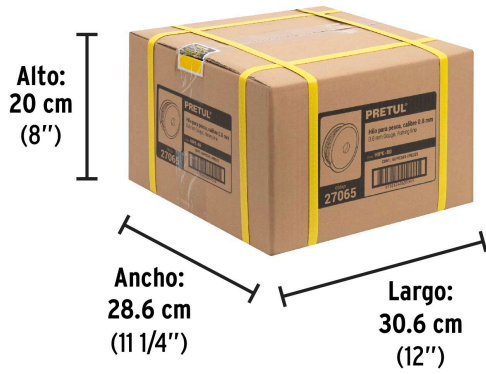

**PRETUL**

CÓDIGO: 27065 CLAVE: HIPE-80

**Carrete con 100 m de hilo para pesca azul calibre 0.80 mm**

- Fabricado en nylon de alta flexibilidad y resistencia a la tensión
- Alta durabilidad
- Carrete de polipropileno en color negro
- Fácil manejo

**Certificaciones y garantías**

- Garantizado contra defectos de fabricación o mano de obra. La garantía se puede hacer válida con cualquier distribuidor de TRUPER

**Especificaciones**

Calibre	0.8 mm
Tensión máxima	26.1 kgf
Largo	100 m
Empaque individual	Carrete con etiqueta
Inner	10
Máster	60
Pallet	3600

**País de origen****Fabricado en China bajo las estrictas especificaciones de GRUPO TRUPER**

**Imágenes complementarias****EMPAQUE MASTER****Contiene: 6 inner (60 piezas)****Peso: 6.42 kg (14.15 lb)**