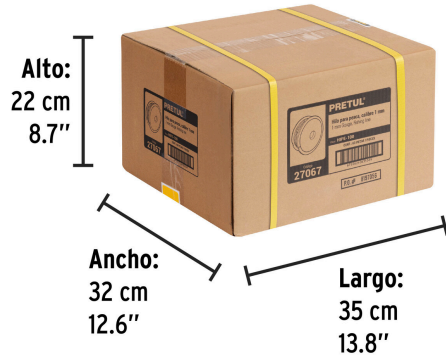

**Certificaciones y garantías**

- Garantizado contra defectos de fabricación o mano de obra. La garantía se puede hacer válida con cualquier distribuidor de TRUPER

Especificaciones

| | |
|--------------------|----------------------|
| Calibre | 1 mm |
| Tensión máxima | 38.1 kgf |
| Largo | 100 m |
| Empaque individual | Carrete con etiqueta |
| Inner | 10 |
| Máster | 60 |
| Pallet | 2700 |

País de origen**Fabricado en China bajo las estrictas especificaciones de GRUPO TRUPER**

Datos de Empaque (Medidas y pesos aproximados)

Empaque Individual

Medidas: Alto: 9.5 cm (3 3/4") Ancho: 3.5 cm (1 1/2") Largo: 9.5 cm (3 3/4")
Peso: 0.13 kg (0.29 lb)

Inner

Medidas: Alto: 10 cm (4") Ancho: 10 cm (4") Largo: 33.8 cm (13 1/2") **Peso:** 1.44 kg (3.17 lb)

Master

Medidas: Alto: 22 cm (8 1/2") Ancho: 32 cm (12 1/2") Largo: 35 cm (14")
Peso: 9.28 kg (20.46 lb)

Imágenes complementarias

EMPAQUE INDIVIDUAL

Peso: 0.1 kg (0.3 lb)

EMPAQUE INNER

Contiene: 10 piezas

Peso: 1.4 kg (3.2 lb)

Imágenes complementarias**EMPAQUE MASTER****Contiene: 6 inner (60 piezas)****Peso: 9.3 kg (20.5 lb)**