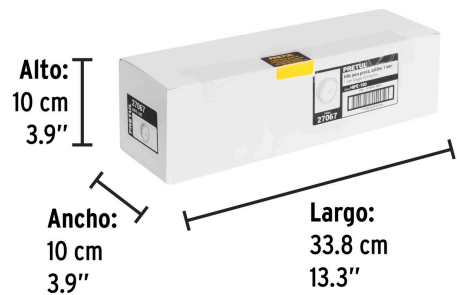

**Certificaciones y garantías**

- Garantizado contra defectos de fabricación o mano de obra. La garantía se puede hacer válida con cualquier distribuidor de TRUPER

Especificaciones

| | |
|--------------------|----------------------|
| Calibre | 1 mm |
| Tensión máxima | 38.1 kgf |
| Largo | 100 m |
| Empaque individual | Carrete con etiqueta |
| Inner | 10 |
| Máster | 60 |
| Pallet | 2700 |

País de origen**Fabricado en China bajo las estrictas especificaciones de GRUPO TRUPER**

Datos de Empaque (Medidas y pesos aproximados)

Empaque Individual

Medidas: Alto: 9.5 cm (3 3/4") Ancho: 3.5 cm (1 1/2") Largo: 9.5 cm (3 3/4")
Peso: 0.13 kg (0.29 lb)

Inner

Medidas: Alto: 10 cm (4") Ancho: 10 cm (4") Largo: 33.8 cm (13 1/2") **Peso:** 1.44 kg (3.17 lb)

Master

Medidas: Alto: 22 cm (8 1/2") Ancho: 32 cm (12 1/2") Largo: 35 cm (14")
Peso: 9.28 kg (20.46 lb)

Imágenes complementarias

EMPAQUE INDIVIDUAL

Peso: 0.1 kg (0.3 lb)

EMPAQUE INNER

Contiene: 10 piezas

Peso: 1.4 kg (3.2 lb)

Imágenes complementarias**EMPAQUE MASTER****Contiene: 6 inner (60 piezas)****Peso: 9.3 kg (20.5 lb)**