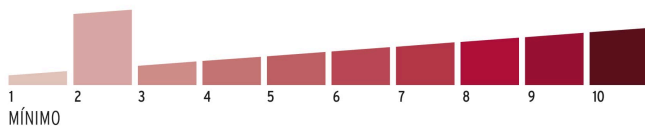

Master

Medidas: Alto: 14.2 cm (5 1/2") Ancho: 16.8 cm (6 1/2") Largo: 22.6 cm (9")
Peso: 7.14 kg (15.74 lb)

Imágenes complementarias

Guía de clasificación para candados

Nivel de seguridad

Manejamos 10 niveles de seguridad que van desde usos generales hasta máxima seguridad.