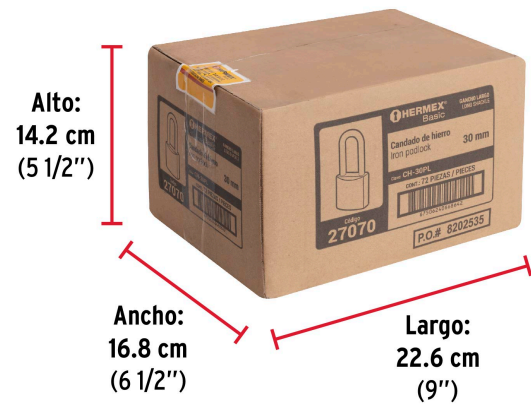

Empaque Individual

Medidas: Alto: 7.2 cm (2 3/4") Ancho: 1.9 cm (3/4") Largo: 3.5 cm (1 1/4")
Peso: 0.09 kg (0.20 lb)

Inner

Medidas: Alto: 7.7 cm (3") Ancho: 6.6 cm (2 1/2") Largo: 7.3 cm (2 3/4")
Peso: 0.58 kg (1.28 lb)

Master

Medidas: Alto: 14.2 cm (5 1/2") Ancho: 16.8 cm (6 1/2") Largo: 22.6 cm (9")
Peso: 7.14 kg (15.74 lb)

Imágenes complementarias

Guía de clasificación para candados

Nivel de seguridad

Manejamos 10 niveles de seguridad que van desde usos generales hasta máxima seguridad.

BÁSICA

Para aplicaciones generales como cajas de herramientas, puertas de jardines, puertas de muebles o cajones.

Resistencia a la corrosión

Partes

Imágenes complementarias

EMPAQUE INDIVIDUAL

Peso: 0.09 kg (0.20 lb)

EMPAQUE INNER

Contiene: 6 piezas

Peso: 0.58 kg (1.28 lb)

EMPAQUE MASTER

Contiene: 12 inner (72 piezas)

Peso: 7.14 kg (15.74 lb)