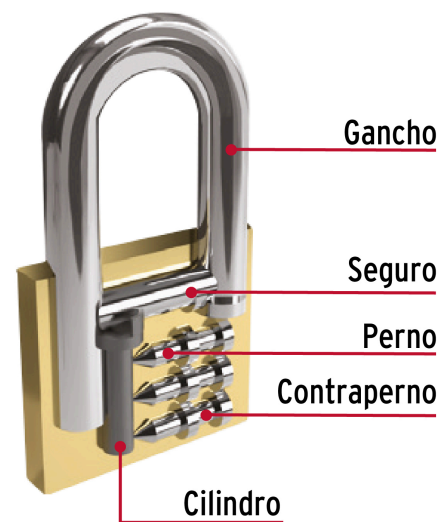

HERMEX Basic

CÓDIGO: 27070 CLAVE: CH-30PL

Candado de hierro 30 mm, color latón, largo, caja, BASIC

- Cuerpo de hierro con acabado latón y gancho largo de acero con acabado cromado
- Seguro tipo perno seguridad estándar
- Cilindro metálico con 4 pines que brinda resistencia a robos
- Mecanismo interno resistente a la corrosión

Incluye

2 Llaves tradicionales (Para hacer duplicados utilice la forja E42H)

País de origen

Fabricado en China bajo las estrictas especificaciones de GRUPO TRUPER

Datos de Empaque (Medidas y pesos aproximados)

Master

Medidas: Alto: 14.2 cm (5 1/2") Ancho: 16.8 cm (6 1/2") Largo: 22.6 cm (9")
Peso: 7.14 kg (15.74 lb)

Imágenes complementarias

Guía de clasificación para candados

Nivel de seguridad

Manejamos 10 niveles de seguridad que van desde usos generales hasta máxima seguridad.

BÁSICA

Para aplicaciones generales como cajas de herramientas, puertas de jardines, puertas de muebles o cajones.

Resistencia a la corrosión

Partes

Imágenes complementarias

EMPAQUE INDIVIDUAL

Peso: 0.09 kg (0.20 lb)