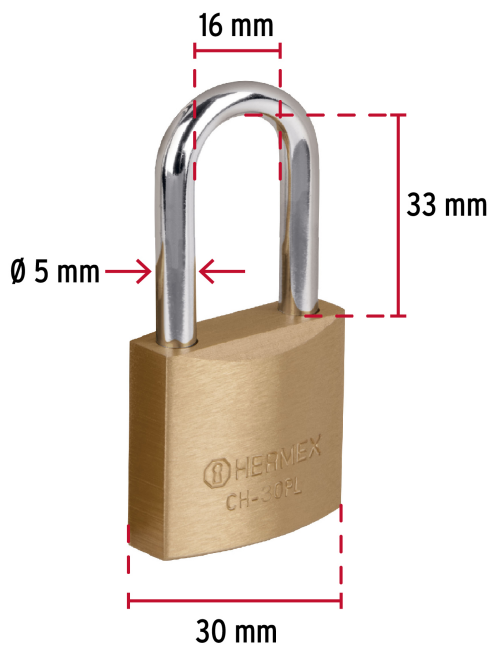

HERMEX Basic

CÓDIGO: 27070 CLAVE: CH-30PL

Candado de hierro 30 mm, color latón, largo, caja, BASIC

- Cuerpo de hierro con acabado latón y gancho largo de acero con acabado cromado
- Seguro tipo perno seguridad estándar
- Cilindro metálico con 4 pines que brinda resistencia a robos
- Mecanismo interno resistente a la corrosión

**Certificaciones y garantías****Especificaciones**

Nivel de seguridad	Básica (2)
Medida	30 mm
Dimensiones del gancho (alto x ancho x diámetro)	33 mm x 16 mm x 5 mm
Caja	6
Empaque individual	Caja
Inner	6
Máster	72
Pallet	8928

Master

Medidas: Alto: 14.2 cm (5 1/2") Ancho: 16.8 cm (6 1/2") Largo: 22.6 cm (9")
Peso: 7.14 kg (15.74 lb)

Imágenes complementarias

Guía de clasificación para candados

Nivel de seguridad

Manejamos 10 niveles de seguridad que van desde usos generales hasta máxima seguridad.

BÁSICA

Para aplicaciones generales como cajas de herramientas, puertas de jardines, puertas de muebles o cajones.

Resistencia a la corrosión

Partes

Imágenes complementarias

EMPAQUE INDIVIDUAL

Peso: 0.09 kg (0.20 lb)